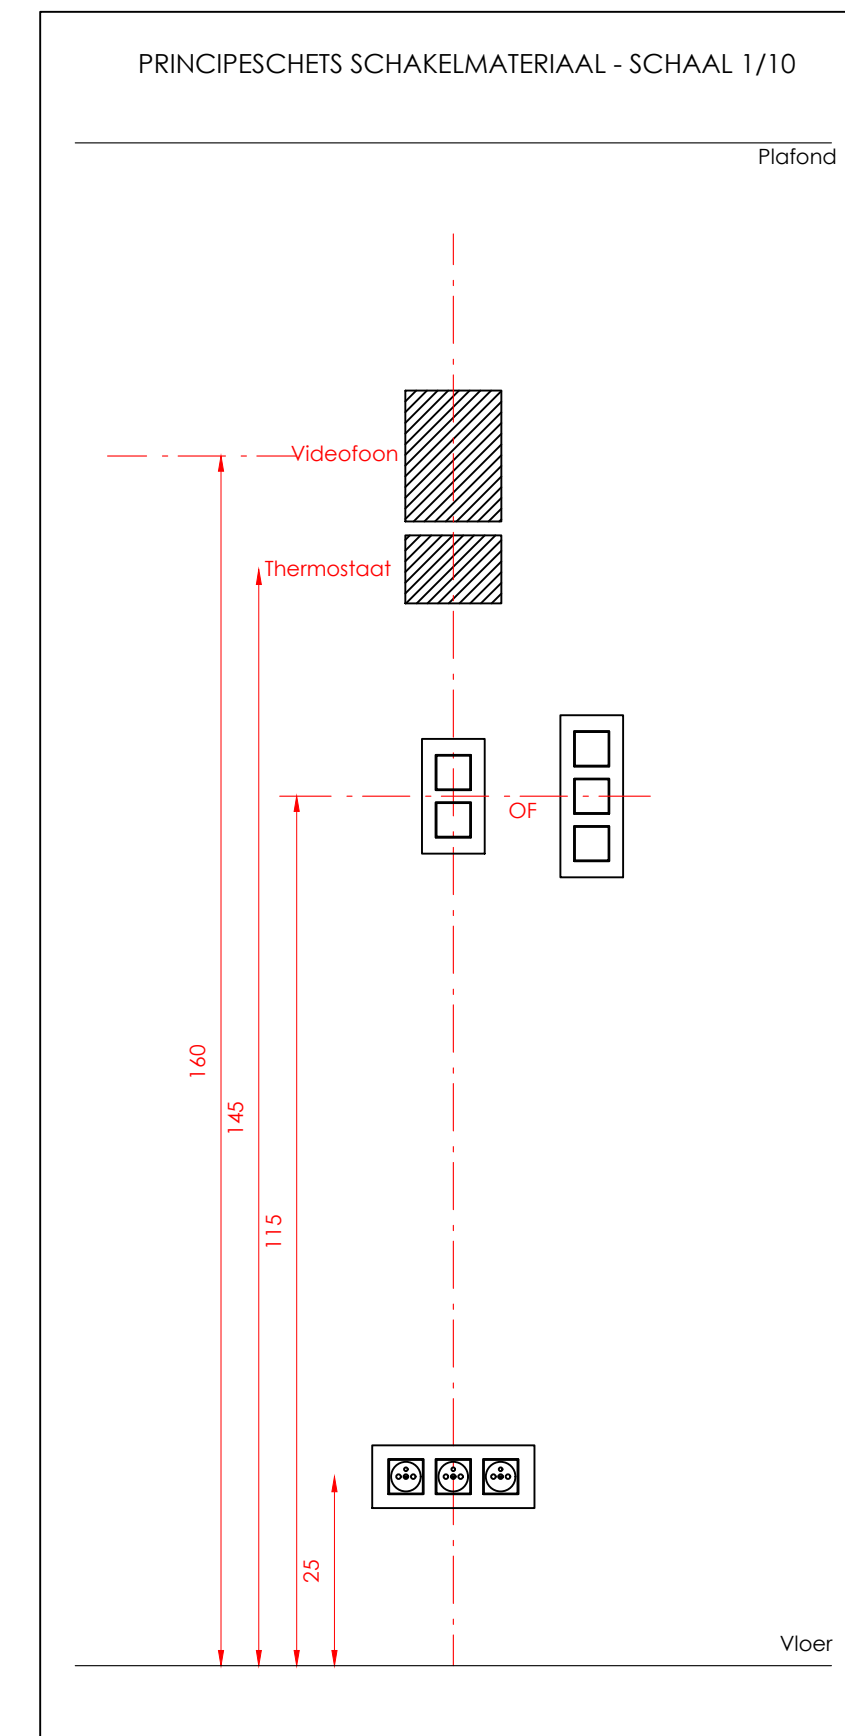

-Voor technieken: zie legende
-Afwijkingen ten opzichte van legende zijn vermeld op plan.

1. **LEGENDE ELEKTRICITEIT**
2. Schakelmateriaal:
     - Type: [Symbol]
     - Kleur: [Symbol]
     - Functie: [Symbol]
     - Voltage: [Symbol]
   - WIFI
   - stopcontact (I=25cm/vs)
   - aansluitpunt IUP (I=25cm/vs)
   - vloerstopcontact
   - aansluitpunt TV (I=25cm/vs)
   - aansluitpunt telefoon (I=25cm/vs)
   - schakelaar (I=115cm/vs)
   - schakelaar (I=115cm/vs)
   - schakelaar (I=115cm/vs)
   - schakelaar (I=115cm/vs)
   - oog (I=115cm/vs)
   - spolje
   - grondspot
   - centraal lichtpunt
   - lichtpunt inbouw wand
   - lichtpunt wand
   - voelverlichting (I=25cm)
   - LED-verlichting
   - TL opbouw
   - sensor aan plafond
   - sensor aan wand
   - videofloor (I=160 cm/vs)
   - zakkingskast
   - rookdetector
   - box (I= bovenafge kast)
   - box (I= niet onder plafond)
   - bedieningspaneel speakers
   - bedieningspaneel ventilatie
   - bel
   - drukknop
   - thermostaat (I=145 cm/vs)
   - voeding verlichting
   - zugmond centraal stofsysteem (CS)
   - staver
   - voeding

	Woonerf te Schoonaarde: Vrankrijkstraat 8, 9200
	WONING 2
Schaal 1/20	
Architect: Jan De Bie	
Bouwheer: Elbeko NV	
DATUM:	
KOPER:	
ELBEKO: