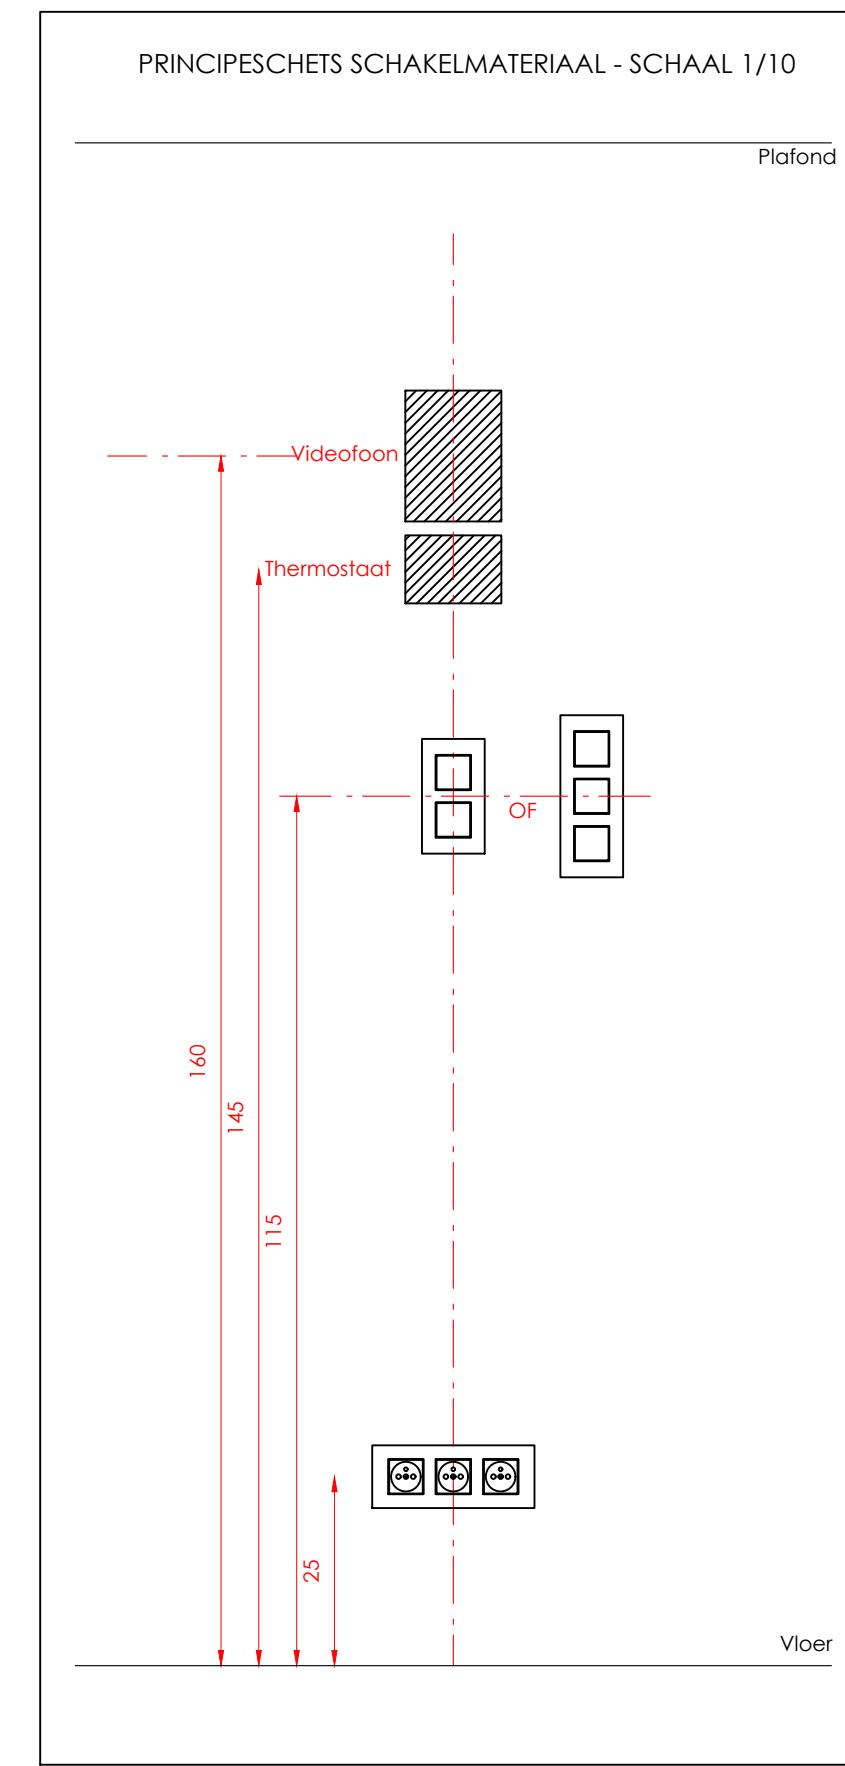

ELBEKO:

Andere hoogtes zijn vermeld op het plan.

-Voor technieken: zie legende
-Afwijkingen ten opzichte van legende zijn vermeld op plan.

- LEGENDE ELEKTRICITEIT**
- Schakelmateriaal:
 - Type: [Symbol]
 - Kleur: [Symbol]
 - Functie: [Symbol]
 - Voltage: [Symbol]
 - WIFI
 - stopcontact (I=25cm/vs)
 - aansluitpunt IUP (I=25cm/vs)
 - vloerstopcontact
 - aansluitpunt TV (I=25cm/vs)
 - aansluitpunt telefoon (I=25cm/vs)
 - schakelaar (I=115cm/vs)
 - schakelaar (I=115cm/vs)
 - schakelaar (I=115cm/vs)
 - schakelaar (I=115cm/vs)
 - oog (I=115cm/vs)
 - spolje
 - grondspot
 - centraal lichtpunt
 - lichtpunt inbouw wand
 - lichtpunt wand
 - voelverlichting (I=25cm)
 - LED-verlichting
 - TL opbouw
 - sensor aan plafond
 - sensor aan wand
 - videofloor (I=160 cm/vs)
 - zakkingskast
 - rookdetector
 - box (I= bovenafge kast)
 - box (I= niet onder plafond)
 - bedieningspaneel speakers
 - bedieningspaneel ventilatie
 - bel
 - drukknop
 - thermostaat (I=145 cm/vs)
 - voeding verlichting
 - zugmond centraal stofsysteem (CS)
 - staver
 - voeding

buitenwaaier cv op NO gevel te bekijken ter plaatse !!

	Woonerf te Schoonaarde: Vrankrijkstraat 8, 9200
	WONING 2
Schaal 1/20	
Architect: Jan De Bie	
Bouwheer: Elbeko NV	
DATUM:	
KOPER:	
ELBEKO:	

-Voor technieken: zie legende
-Afwijkingen ten opzichte van legende zijn vermeld op plan.