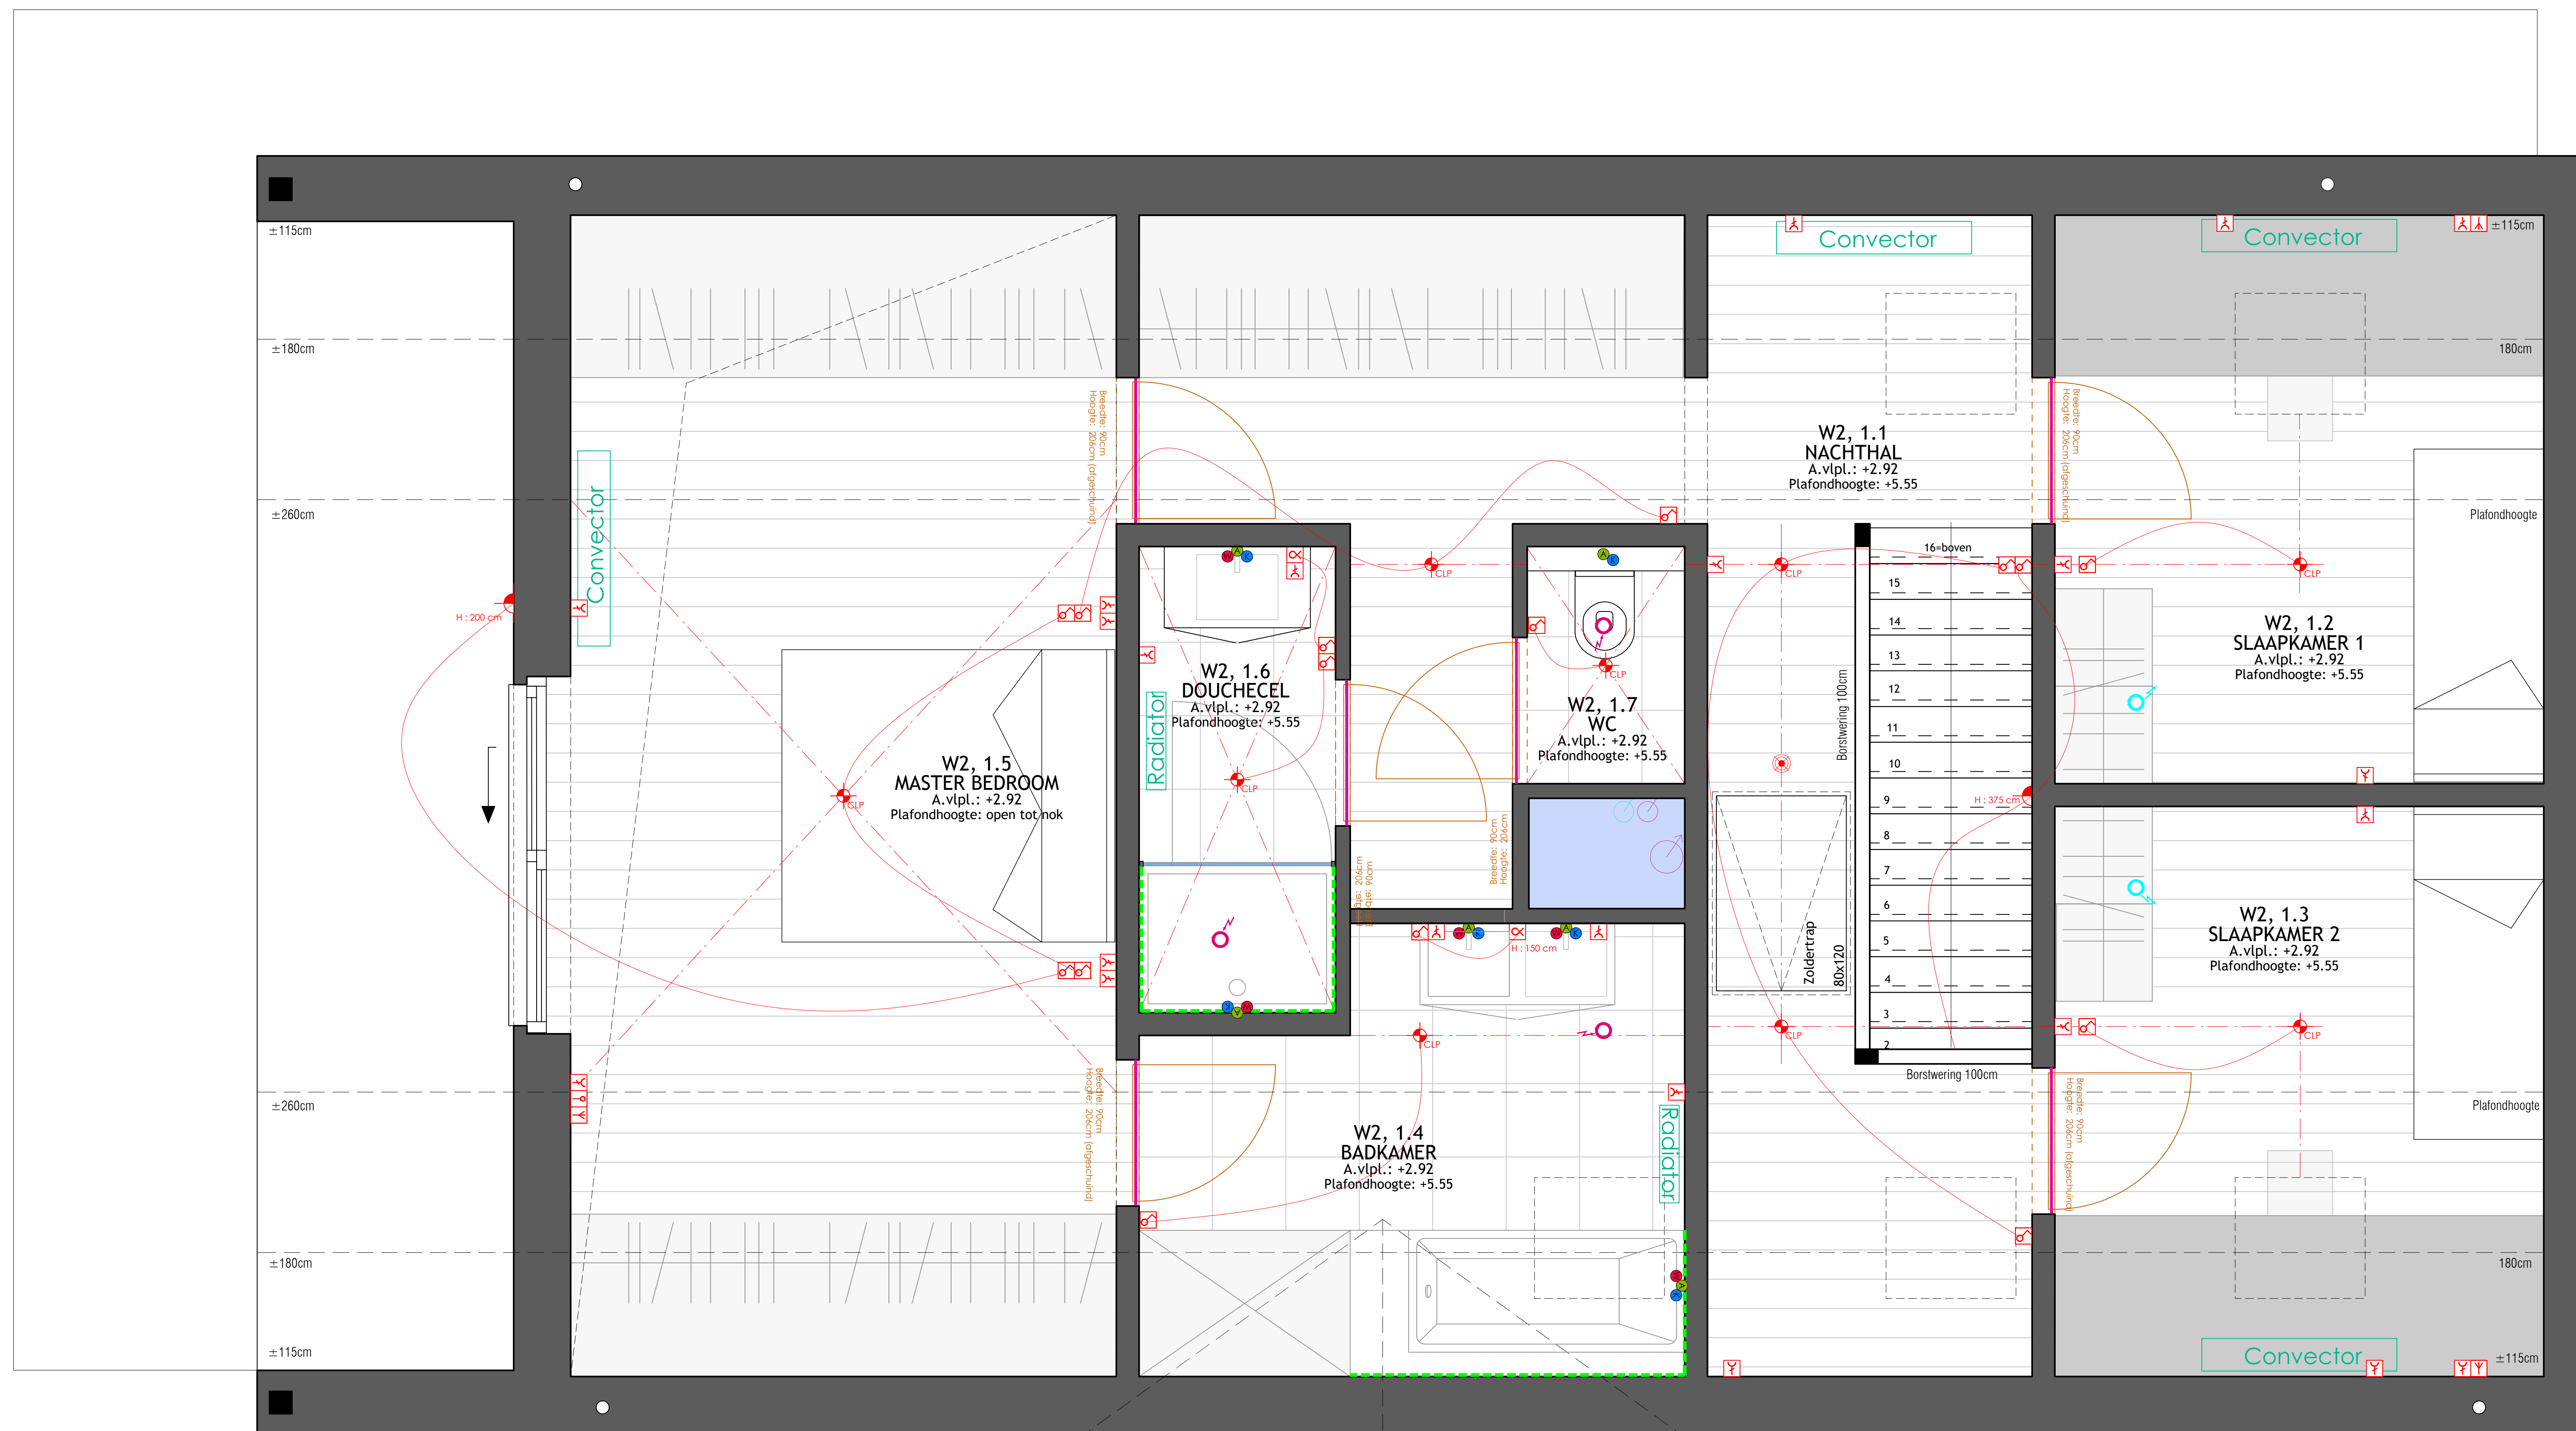

-Voor technieken: zie legende
-Afwijkingen ten opzichte van legende zijn vermeld op plan.

1. **LEGENDE ELEKTRICITEIT**
2. Schakelmateriaal:
     - Type: [Symbol]
     - Kleur: [Symbol]
     - Functie: [Symbol]
     - Voltage: [Symbol]
   - WIFI
   - stopcontact (I=25cm/vs)
   - aansluitpunt IUP (I=25cm/vs)
   - vloerstopcontact
   - aansluitpunt TV (I=25cm/vs)
   - aansluitpunt telefoon (I=25cm/vs)
   - schakelaar (I=115cm/vs)
   - schakelaar (I=115cm/vs)
   - schakelaar (I=115cm/vs)
   - schakelaar (I=115cm/vs)
   - oog (I=115cm/vs)
   - spolje
   - grondspot
   - centraal lichtpunt
   - lichtpunt inbouw wand
   - lichtpunt wand
   - voelverlichting (I=25cm)
   - LED-verlichting
   - TL opbouw
   - sensor aan plafond
   - sensor aan wand
   - videofloor (I=160 cm/vs)
   - zakkingskast
   - rookdetector
   - box (I= bovenafge kast)
   - box (I= niet onder plafond)
   - bedieningspaneel speakers
   - bedieningspaneel ventilatie
   - bel
   - drukknop
   - thermostaat (I=145 cm/vs)
   - voeding verlichting
   - zugmond centraal stofsysteem (CS)
   - staver
   - voeding

	Woonerf te Schoonaarde: Vrankrijkstraat 8, 9200
	WONING 2
Schaal 1/20	
Architect: Jan De Bie	
Bouwheer: Elbeko NV	
DATUM:	
KOPER:	
ELBEKO: