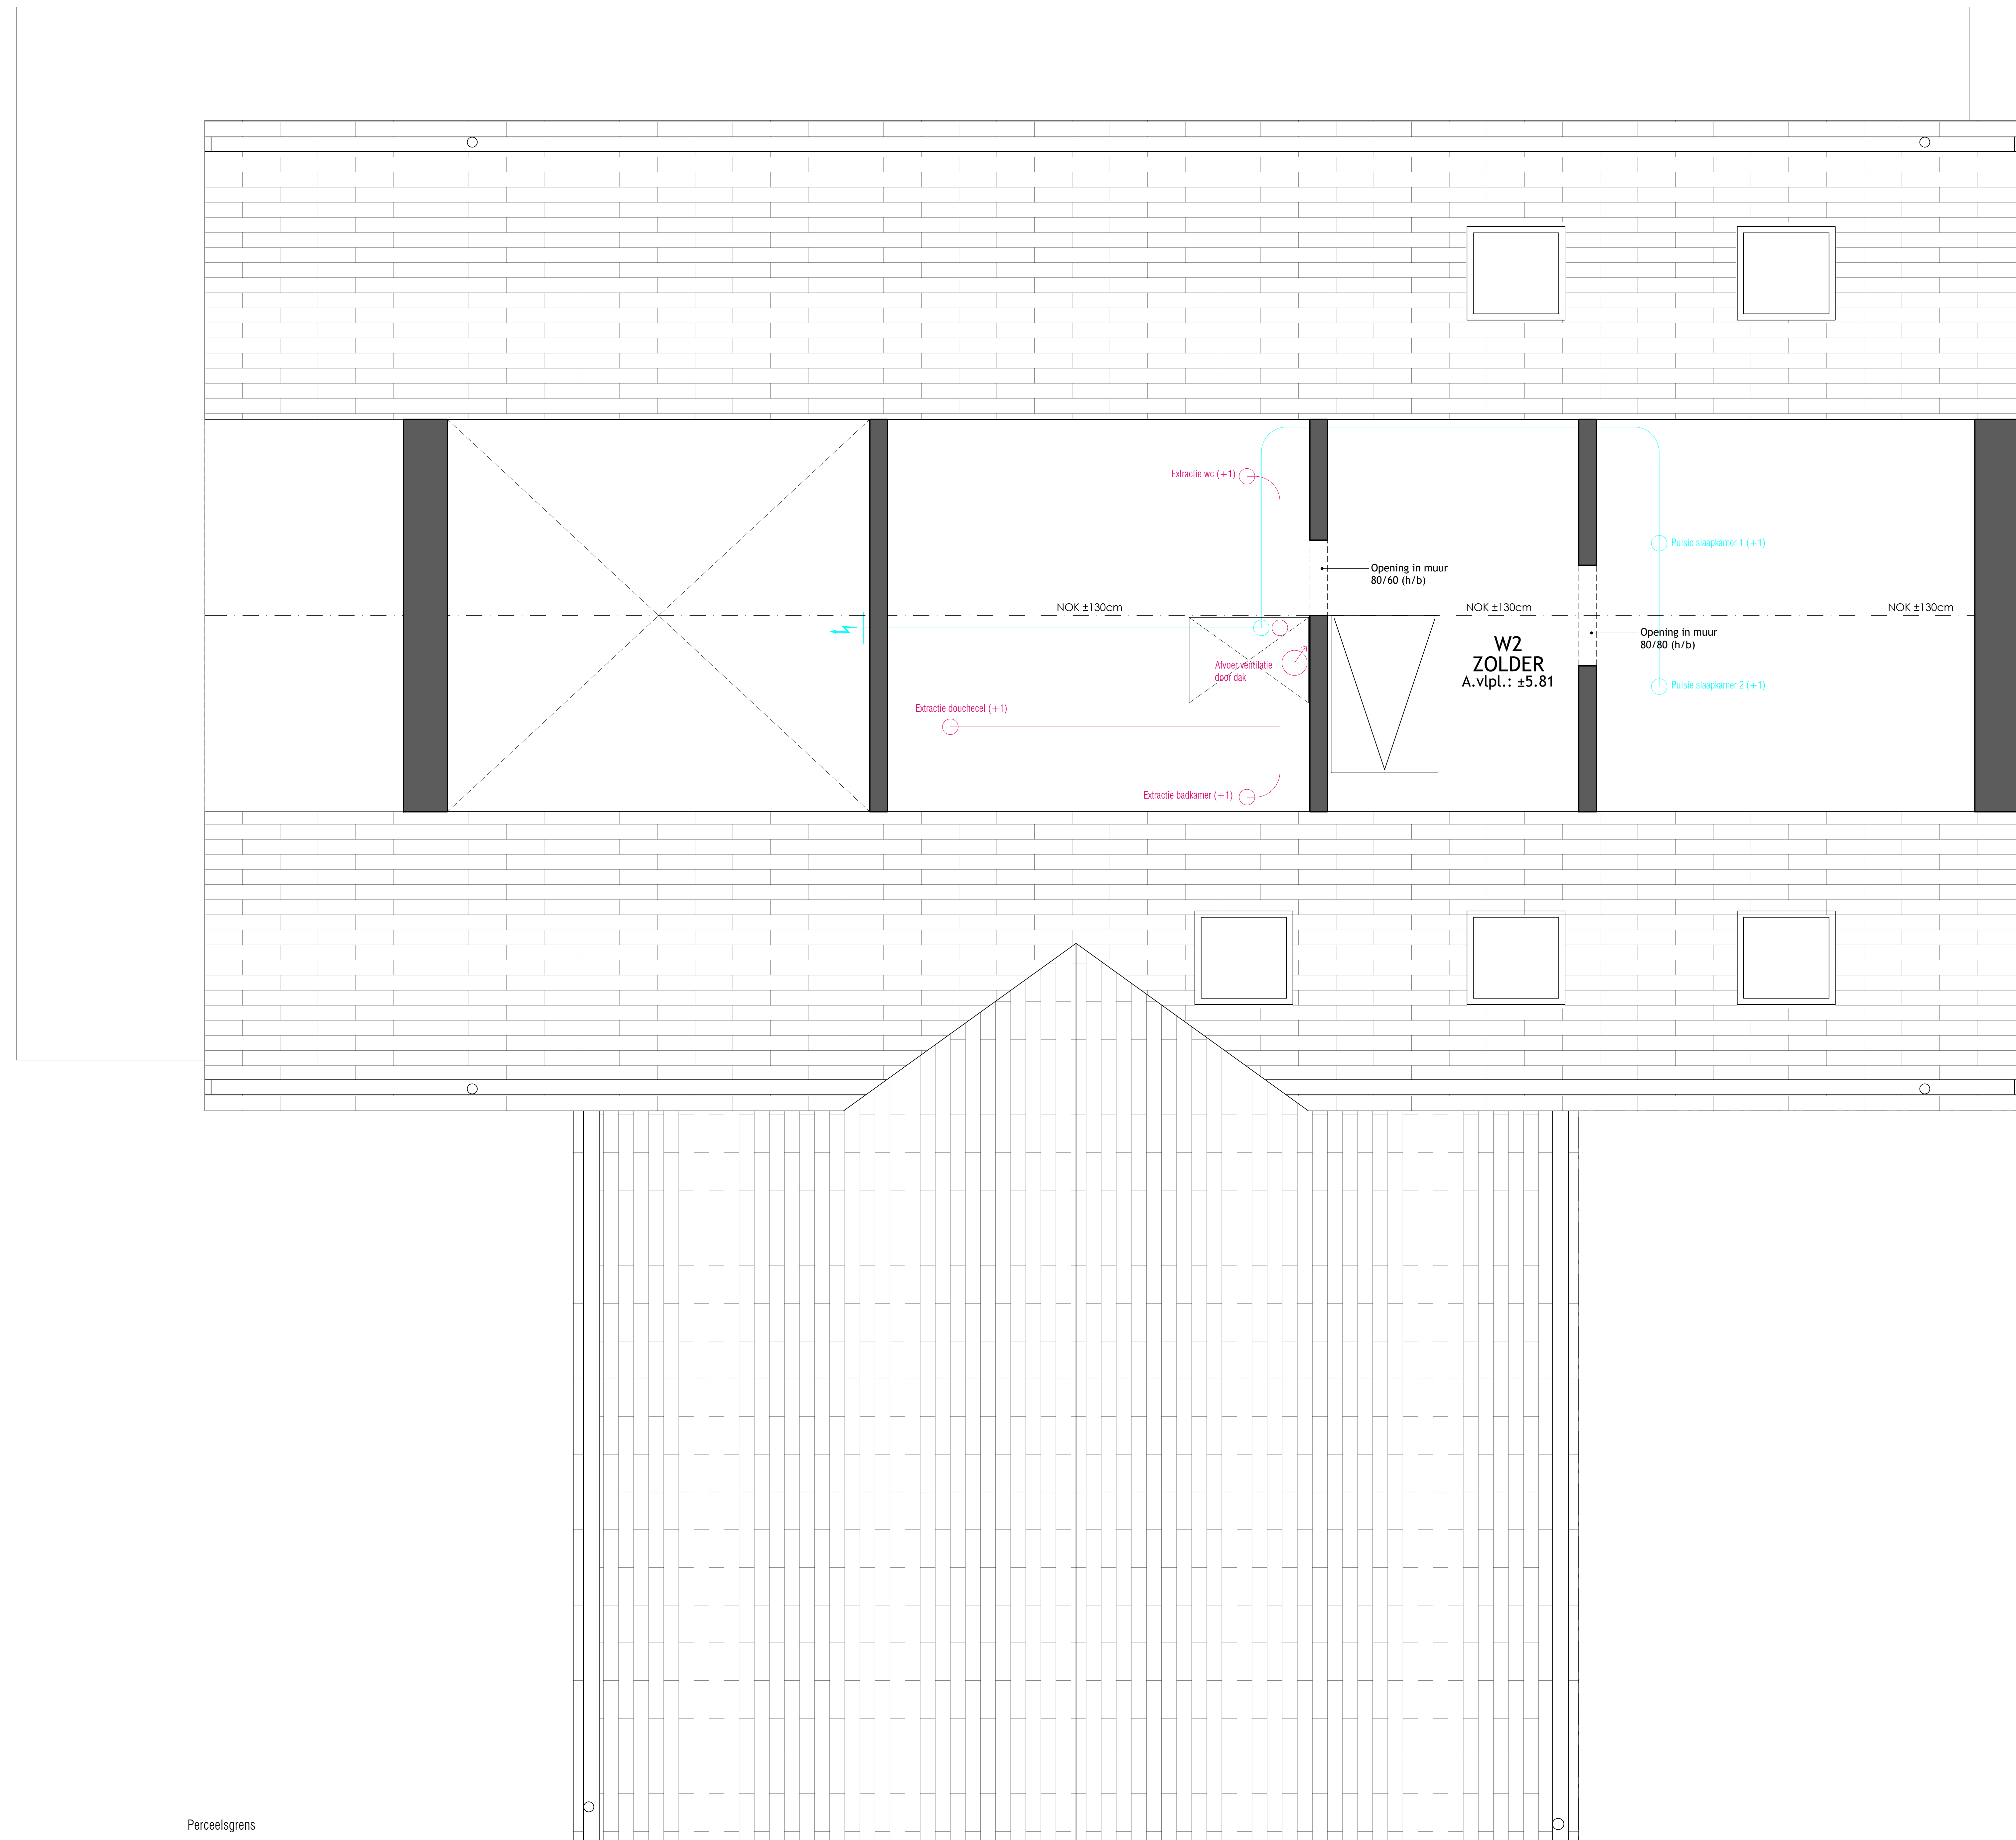

-Voor technieken: zie legende
-Afwijkingen ten opzichte van legende zijn vermeld op plan.

1. **LEGENDE ELEKTRICITEIT**
2. Schakelmateriaal:
   Type:
3. stopcontact (h=25cm/af)
   aansluitpunt LIT (h=25cm/af)
   vloerstopcontact
   aansluitpunt TV (h=25cm/af)
   aansluitpunt telefoon (h=25cm/af)
   schakelaar (h=115cm/af)
   schakelaar (h=115cm/af)
   schakelaar (h=115cm/af)
   schakelaar (h=115cm/af)
   oog (h=115cm/af)
   spijle
   grondspot
   centraal lichtpunt
   lichtpunt inbouw wand
   lichtpunt wand
   voelverlichting (h=25cm)
   LED-verlichting
   TL opbouw
   sensor aan plafond
   sensor aan wand
   videofoon (h=160 cm/af)
   zekeringkast
   rookdetector
   box (h= bovenafge kast)
   box (h= niet onder plafond)
   bedieningspaneel speakers
   bedieningspaneel ventilatie
   bel
   drukknop
   thermostaat (h=145 cm/af)
   voeding verlichting
   afgemond centraal stroomstelsel (CS)
   Haver
   voeding

1. **LEGENDE MATERIELEN**
2. BETONNEN WANDEN / KOLOMMEN
   MUREN
   GYPROC WANDEN
   VALS PLAFOND
   OPENING IN ADEK
   KEUREN

1. Elastische voeg (tegel-tegel)
   Schuimprofiel (tegel-parket)
   Laminaatprofiel (tegel-kominoat)
   Bekering houden met de dikte van het laminaatprofiel voor de hoogte van het deurborst!

Andere hoogtes zijn vermeld op het plan.

	Woonerf te Schoonaarde: Vrankrijkstraat 8, 9200
	WONING 2
Schaal 1/20	
Architect: Jan De Bie	
Bouwheer: Elbeko NV	
DATUM:	
KOPER:	
ELBEKO:	

Perceelsgrens