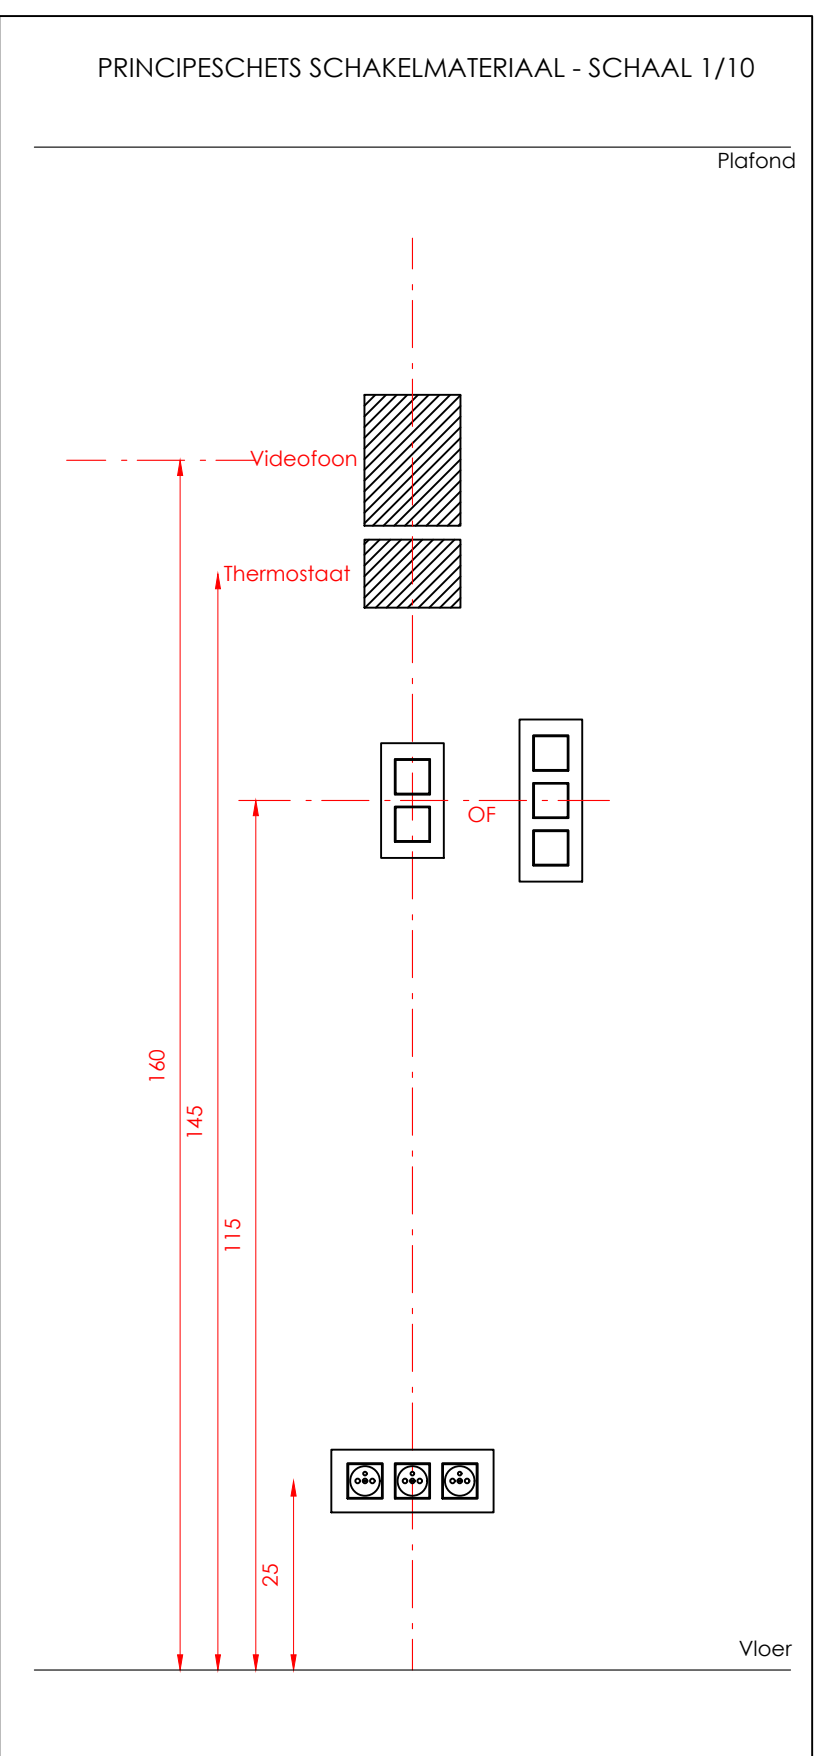

Andere hoogtes zijn vermeld op het plan

**elbeko** projecten

Woonerf te Schoonaarde:  
 Vrankrijkstraat 6, 9200

**WONING 4**

**Schaal 1/20**

**Architect: Jan De Bie**

**Bouwheer: Elbeko NV**

**DATUM:**

**ELBEKO:**

Andere hoogtes zijn vermeld op het plan

-Voor technieken: zie legende  
-Afwijkingen ten opzichte van legende zijn vermeld op plan.

Anderehoogtes zijn vermeld op het plan

	Woonerf te Schoonaarde: Vrankrijkstraat 8, 9200
	<b>WONING 4</b>
<b>Schaal 1/20</b>	
<b>Architect: Jan De Bie</b>	
<b>Bouwheer: Elbeko NV</b>	
<b>DATUM:</b>	
<b>KOPER:</b>	
<b>ELBEKO:</b>	