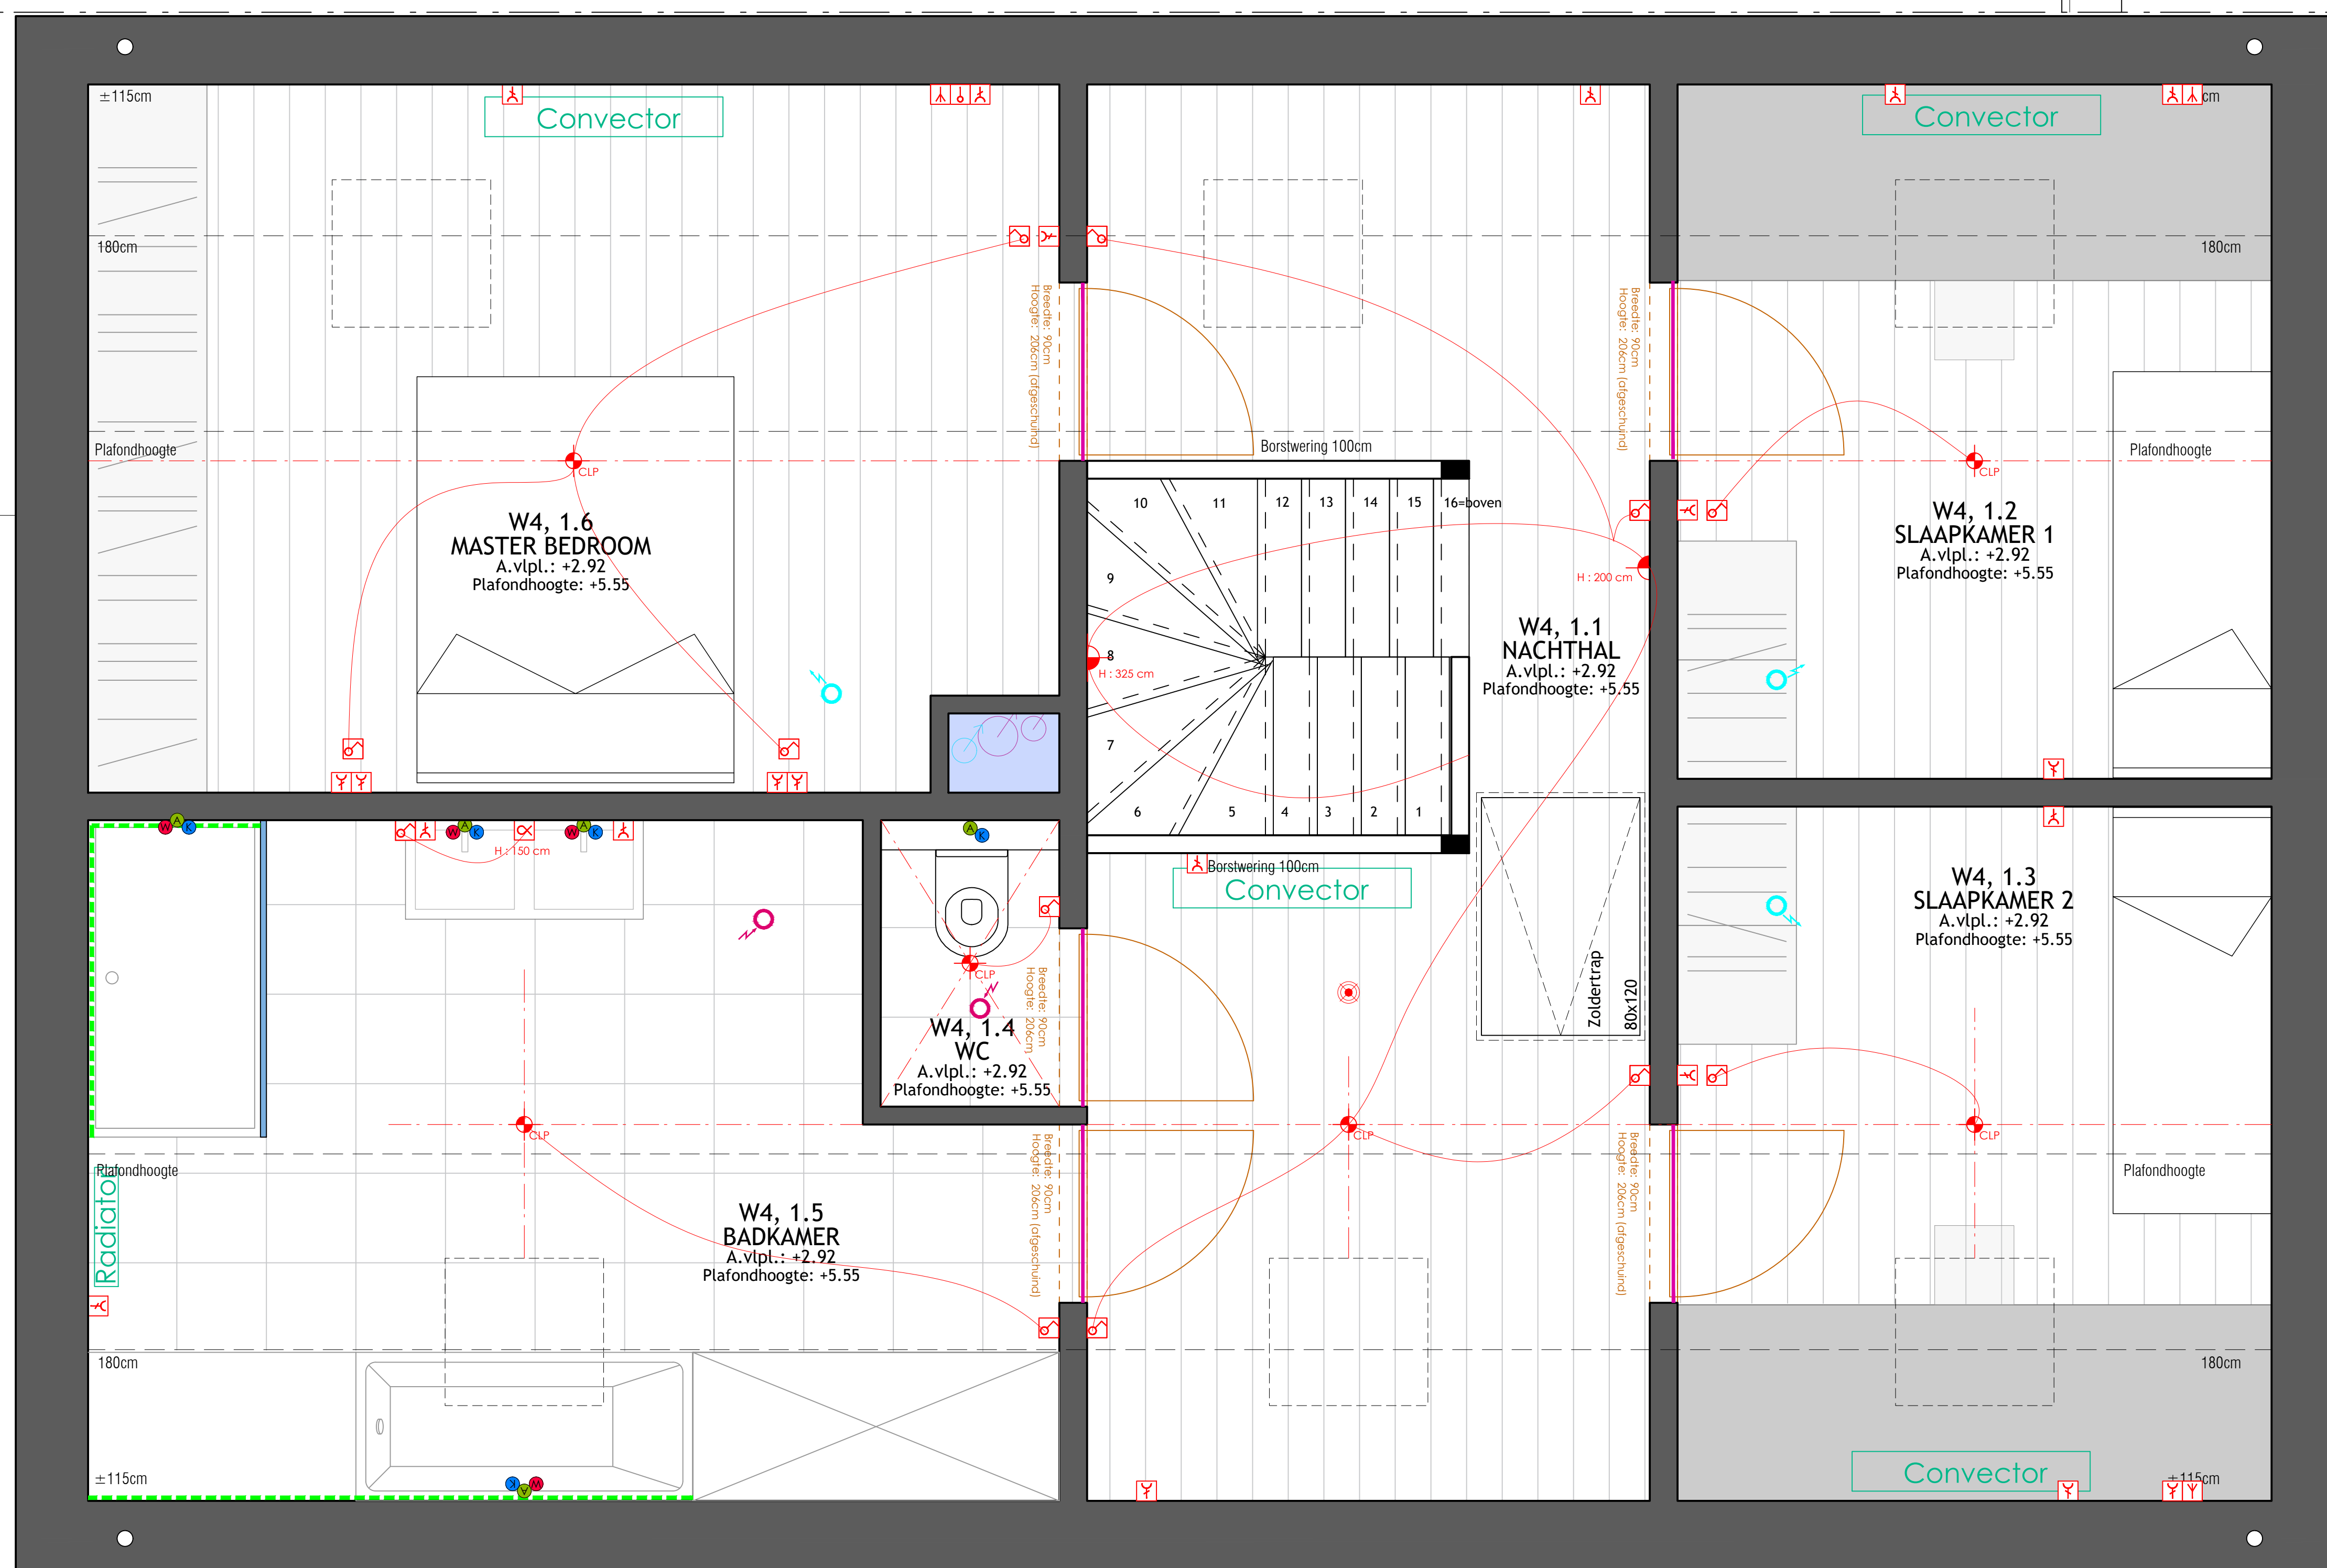

-Voor technieken: zie legende
-Afwijkingen ten opzichte van legende
zijn vermeld op plan.

1. **LEGENDE ELEKTRICITEIT**
2. Schakelmateriaal:
   Type: _____
   Kleur: _____
   Parafont: _____
   Vloerfont: _____
3. WIFI
   - stopcontact (h=25cm/ov)
   - aansluitpunt UPF (h=25cm/ov)
   - vloerschakelaar
   - aansluitpunt TV (h=25cm/ov)
   - aansluitpunt telefoon (h=25cm/ov)
   - schakelaar (h=115cm/ov)
   - schakelaar (h=115cm/ov)
   - schakelaar (h=115cm/ov)
   - schakelaar (h=115cm/ov)
   - oog (h=115cm/ov)
   - spolje
   - grondspon
   - centraal lichtpunt
   - lichtpunt inbouw wand
   - lichtpunt wand
   - voelverlichting (h=25cm)
   - LED-verlichting
   - TL opbouw
   - sensor aan plafond
   - sensor aan wand
   - videofloer (h=140 cm/ov)
   - zekeringskast
   - rookdetector
   - box (h= bovenzijde kast)
   - box (h= net onder plafond)
   - bedieningspaneel speakers
   - bedieningspaneel ventilatie
   - bel
   - drukknop
   - thermostaat (h=145 cm/ov)
   - voeding verlichting
   - zigmond centraal stofzuigstelsysteem (CSS)
   - klavier
   - voeding

1. **LEGENDE MATERIELEN**
2. BETONNEN WANDEN / KOLommen
   - MUREN
   - GYPROC WANDEN
   - VALS PLAFOND
   - OPENING IN AFDEK
   - KEUKEN

- Elastische voeg (tegel-tegel)
- Schuifprofiel (tegel-parket)
- Laminaatprofiel (tegel-laminaat)
  Rekening houden met de dikte van het laminaatprofiel voor de hoogte van het deurtstoot

elbeko projecten

Woonerf te Schoonaarde:
Vrankrijkstraat 8, 9200

WONING 4

Schaal 1/20

Architect: Jan De Bie

Bouwhoer: Elbeko NV

DATUM:

KOPER:

ELBEKO:

Andere hoogtes zijn vermeld op het plan