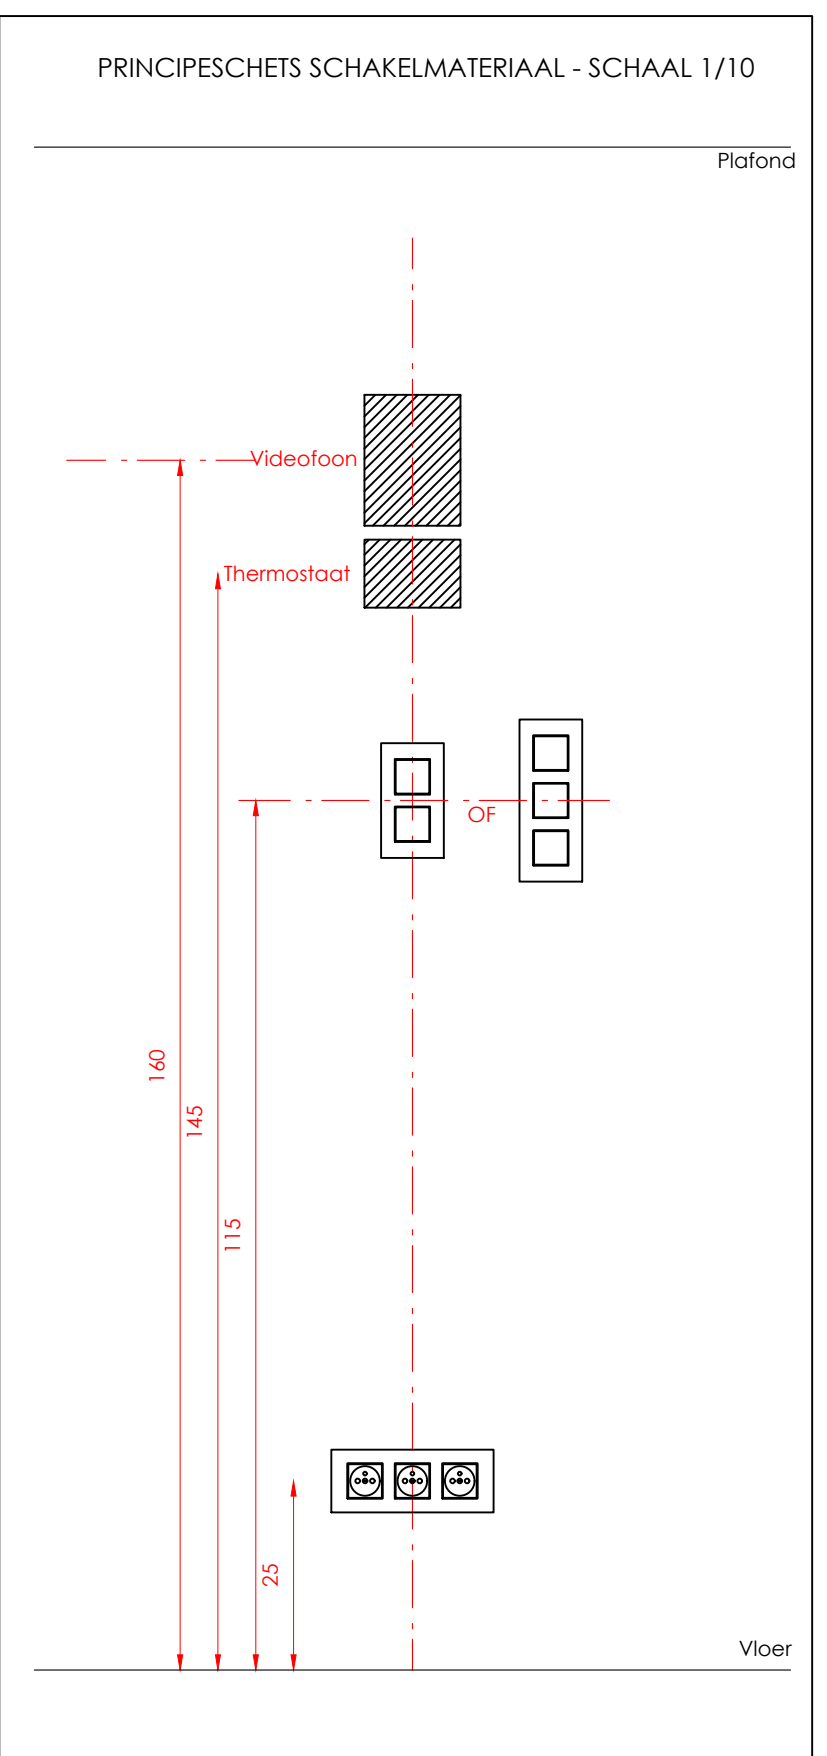

-Voor technieken: zie legende
-Afwijkingen ten opzichte van legende
zijn vermeld op plan.

1. **LEGENDE ELEKTRICITEIT**
2. Schakelmateriaal:
   Type: _____
   Kleur: _____
   Parafont: _____
   Vloerfont: _____
3. WIFI
   - stopcontact (h=25cm/ov)
   - aansluitpunt UPF (h=25cm/ov)
   - vloerschakelaar
   - aansluitpunt TV (h=25cm/ov)
   - aansluitpunt telefoon (h=25cm/ov)
   - schakelaar (h=115cm/ov)
   - schakelaar (h=115cm/ov)
   - schakelaar (h=115cm/ov)
   - schakelaar (h=115cm/ov)
   - oog (h=115cm/ov)
   - spolje
   - grondspon
   - centraal lichtpunt
   - lichtpunt inbouw wand
   - lichtpunt wand
   - voelverlichting (h=25cm)
   - LED-verlichting
   - TL opbouw
   - sensor aan plafond
   - sensor aan wand
   - videofloer (h=140 cm/ov)
   - zekeringskast
   - rookdetector
   - box (h= bovenzijde kast)
   - box (h= net onder plafond)
   - bedieningspaneel speakers
   - bedieningspaneel ventilatie
   - bel
   - drukknop
   - thermostaat (h=145 cm/ov)
   - voeding verlichting
   - zigmond centraal stofzuigstelsysteem (CSS)
   - klavier
   - voeding

1. **LEGENDE MATERIELEN**
2. BETONNEN WANDEN / KOLommen
   - MUREN
   - GYPROC WANDEN
   - VALS PLAFOND
   - OPENING IN AFDEK
   - KEUKEN

- Elastische voeg (tegel-tegel)
- Schuifprofiel (tegel-parket)
- Laminaatprofiel (tegel-laminaat)
  Rekening houden met de dikte van het laminaatprofiel voor de hoogte van het deurtstoot

elbeko projecten

Woonerf te Schoonaarde:
Vrankrijkstraat 8, 9200

WONING 4

Schaal 1/20

Architect: Jan De Bie

Bouwhoer: Elbeko NV

DATUM:

KOPER:

ELBEKO:

Andere hoogtes zijn vermeld op het plan