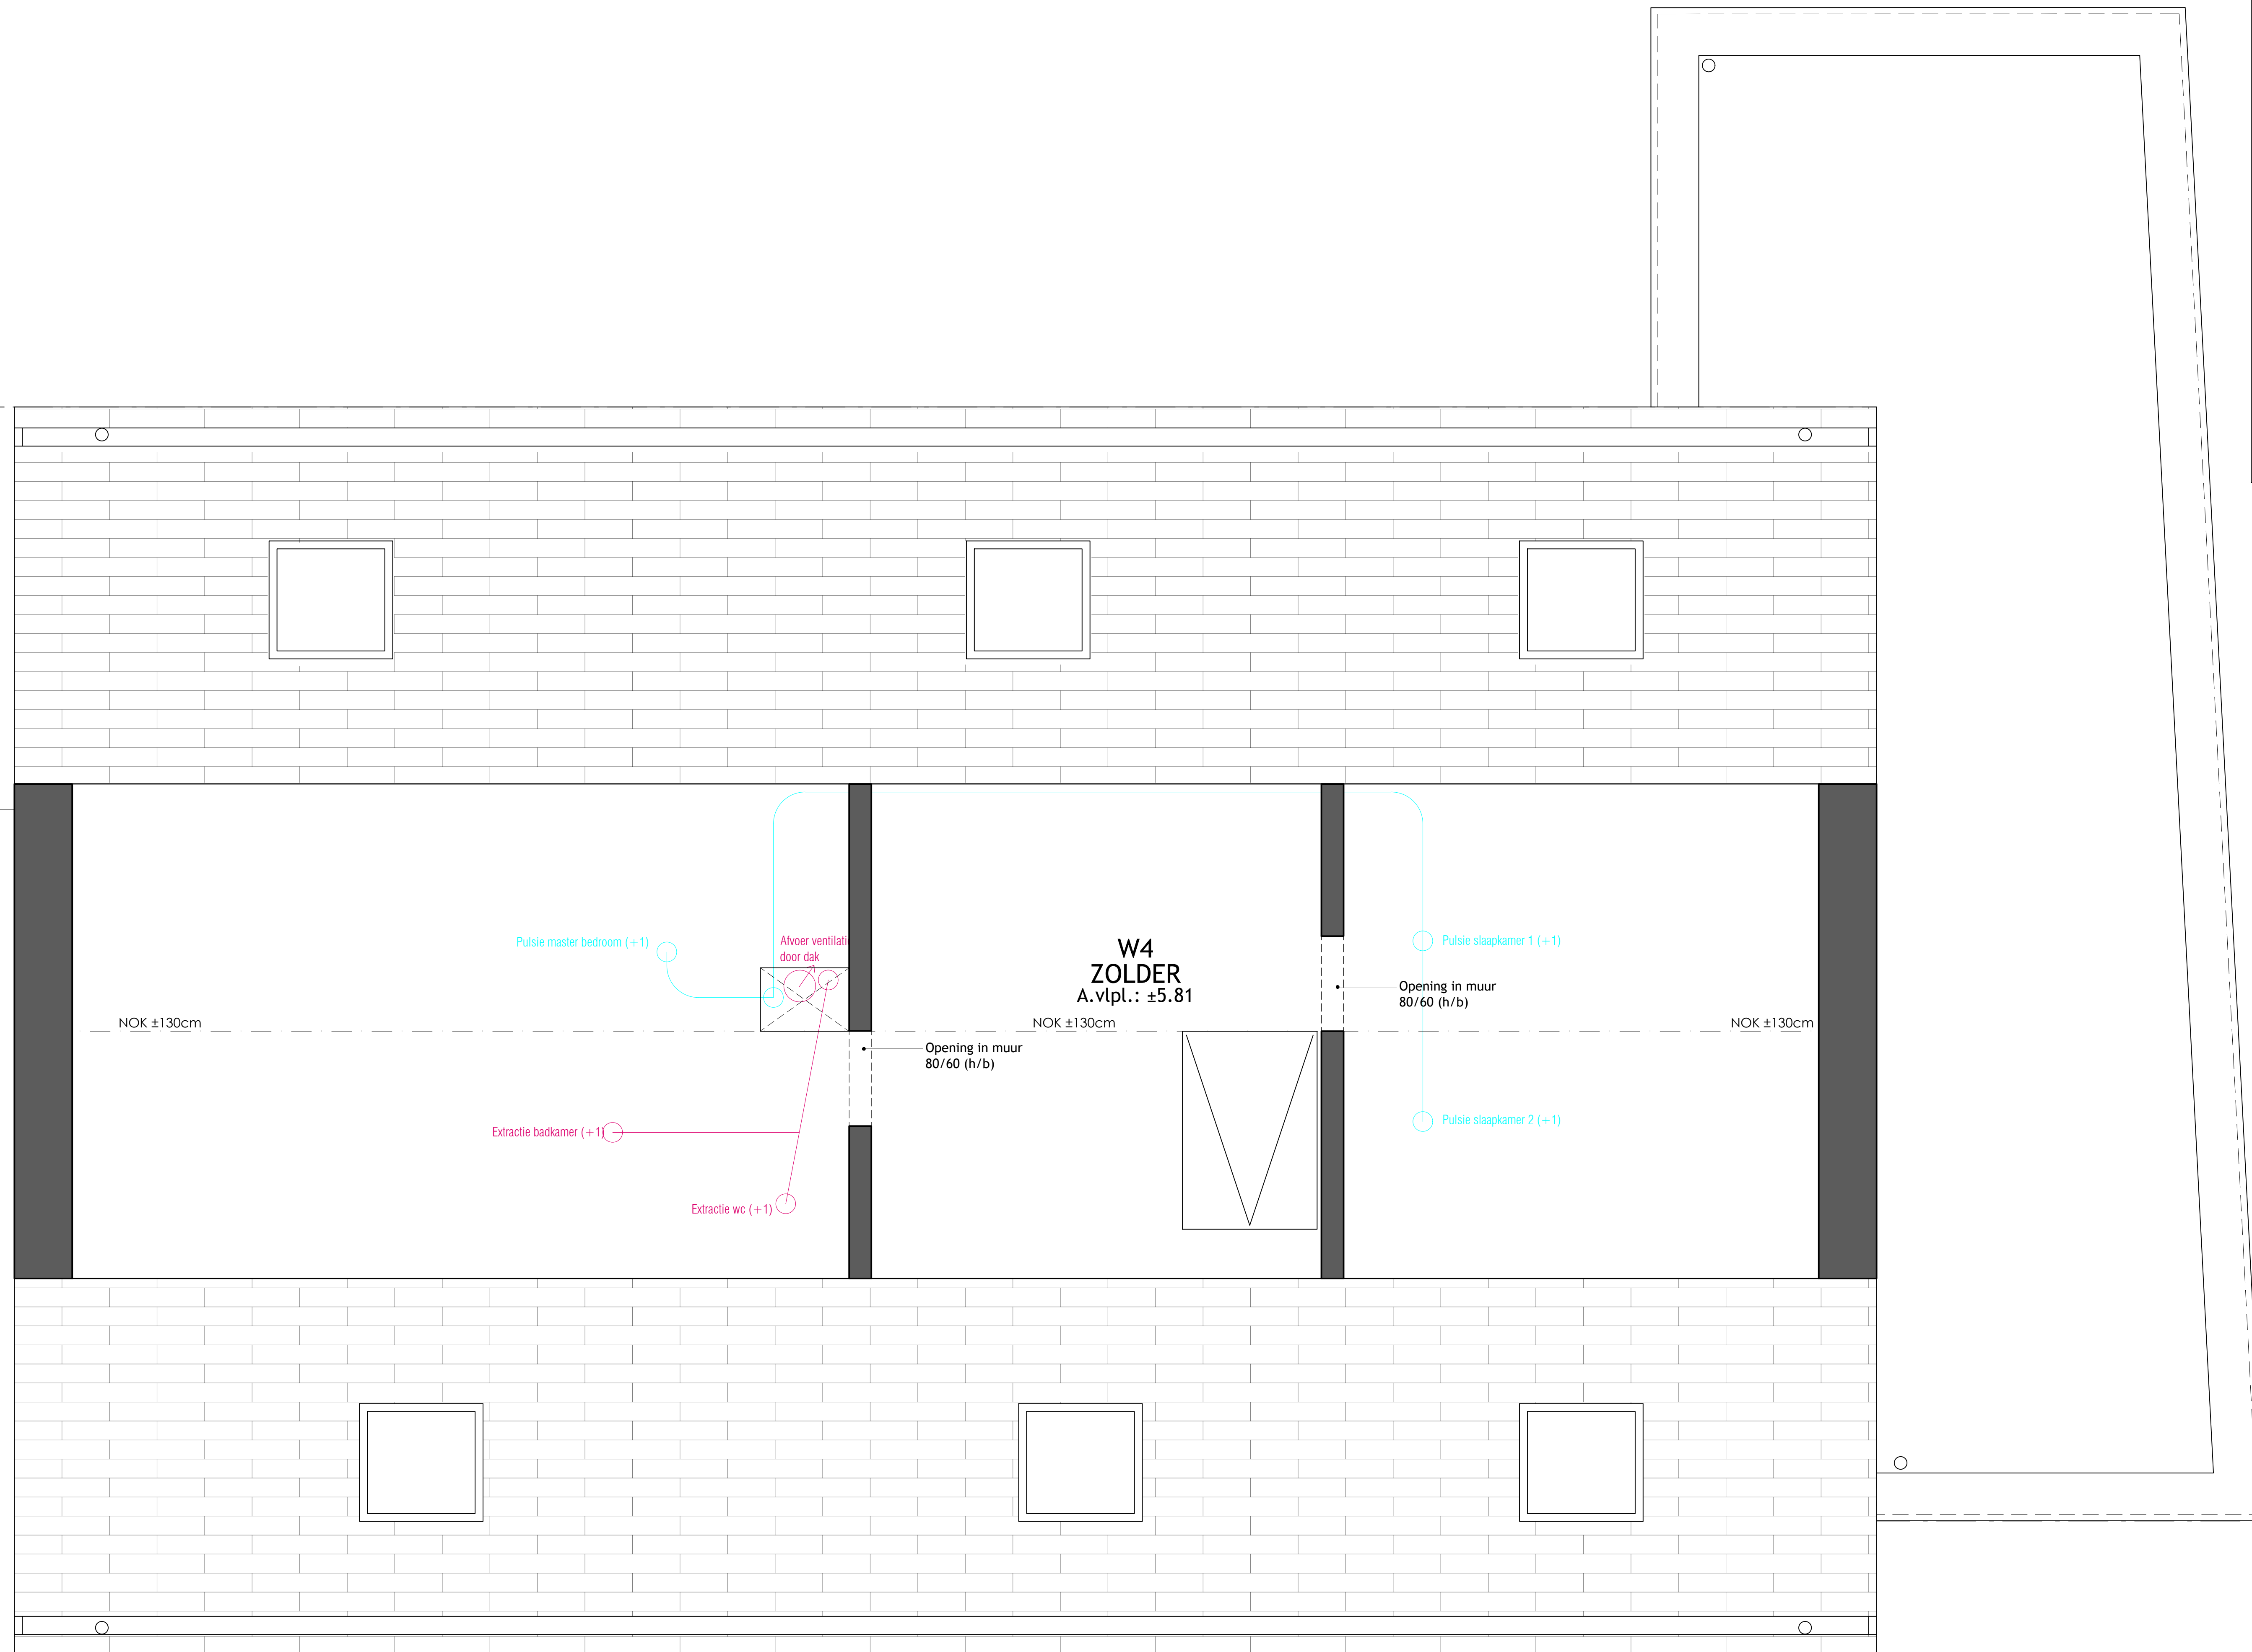

**LEGENDE MATERIALEN**

- BEETENEN WANDEN / KOLOMMEN
- MUREN
- GYPROC WANDEN
- VALS PLAFOND
- OPENING IN AFDEK
- KEUKEN

Blafische voeg (regel-tegel)  
 Schuifprofiel (regel-parker)  
 Laminaatprofiel (regel-laminaat)  
 Hekkingstroeken met de dikte van laminaatprofiel voor de hoogte van het deurbal

- LEGENDE MATERIELEN**
- BETONNEN WANDEN / KOLommen
  - MUREN
  - GYPROC WANDEN
  - VALS PLAFOND
  - OPENING IN AFDEK
  - KEUKEN

- Elastische voeg (tegel-tegel)
- Schuifprofiel (tegel-parket)
- Laminaatprofiel (tegel-laminaat)  
Rekening houden met de dikte van het laminaatprofiel voor de hoogte van het deurtstoot

**elbeko** projecten

Woonerf te Schoonaarde:  
Vrankrijkstraat 8, 9200

**WONING 4**

Schaal 1/20

Architect: Jan De Bie

Bouwhoer: Elbeko NV

**DATUM:**

**KOPER:**

**ELBEKO:**

Andere hoogtes zijn vermeld op het plan

-Voor technieken: zie legende  
-Afwijkingen ten opzichte van legende zijn vermeld op plan.

Anderehoogtes zijn vermeld op het plan

	Woonerf te Schoonaarde: Vrankrijkstraat 8, 9200
	<b>WONING 4</b>
<b>Schaal 1/20</b>	
<b>Architect: Jan De Bie</b>	
<b>Bouwheer: Elbeko NV</b>	
<b>DATUM:</b>	
<b>KOPER:</b>	
<b>ELBEKO:</b>	