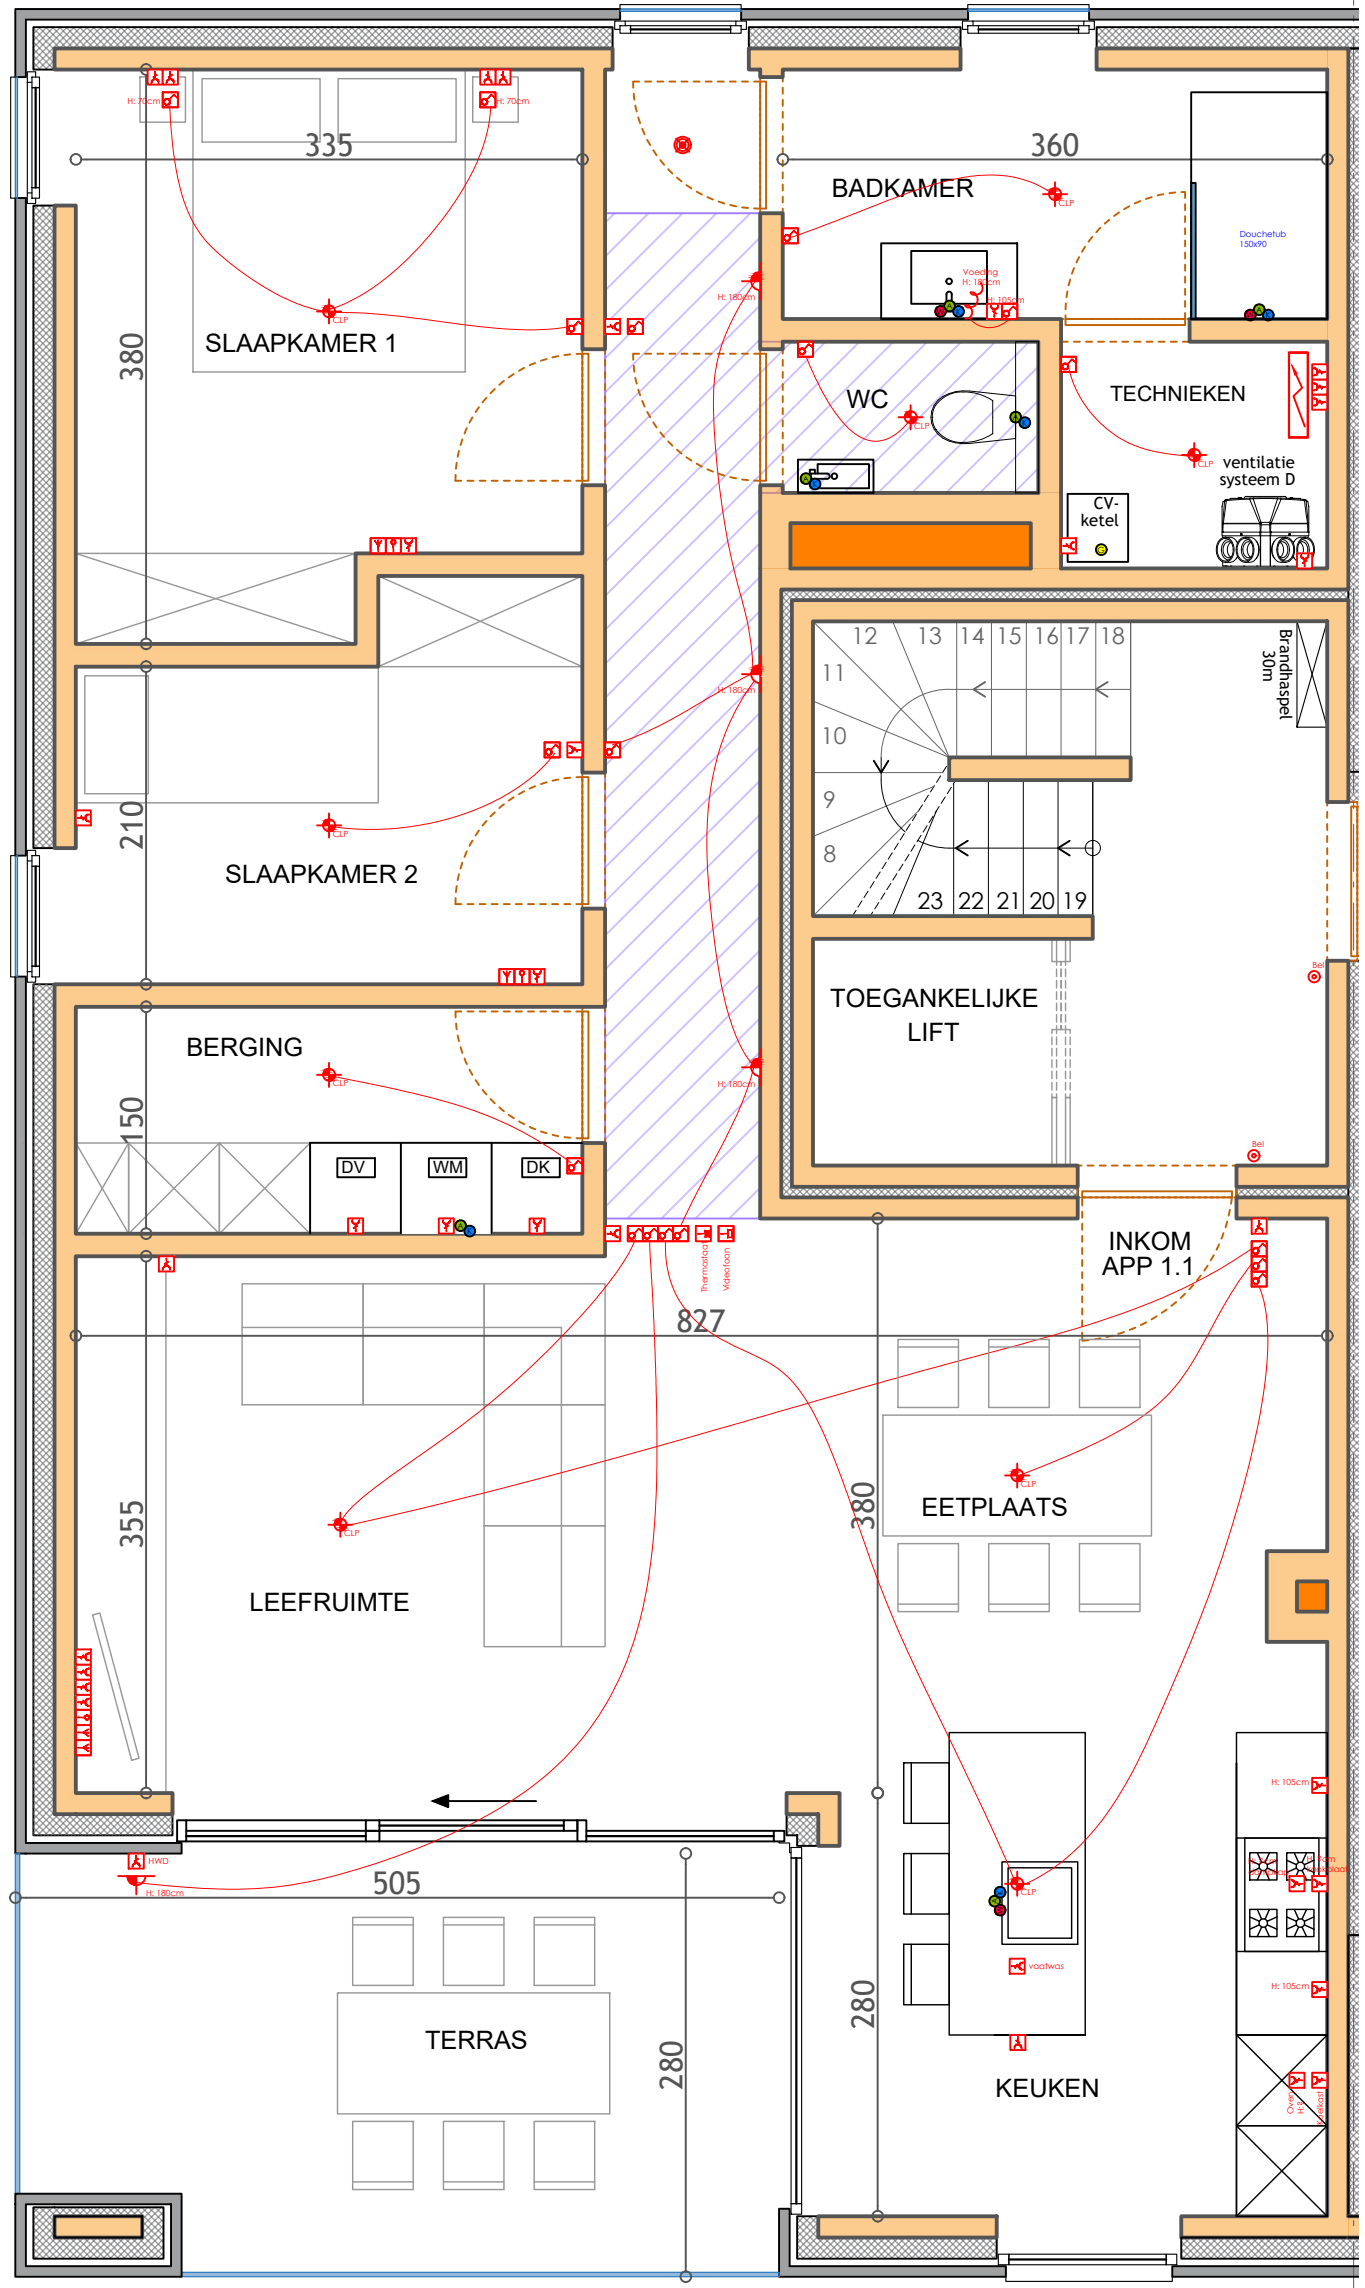

**LEGENDE:**

	TECHNISCHE KOKER
	VALS PLAFOND
	ISOLATIE

Langerbrugsestraat, Evergem  
**APPARTEMENT 1\_1**

Datum:  
Koper:

Elbeko:  
Architect: