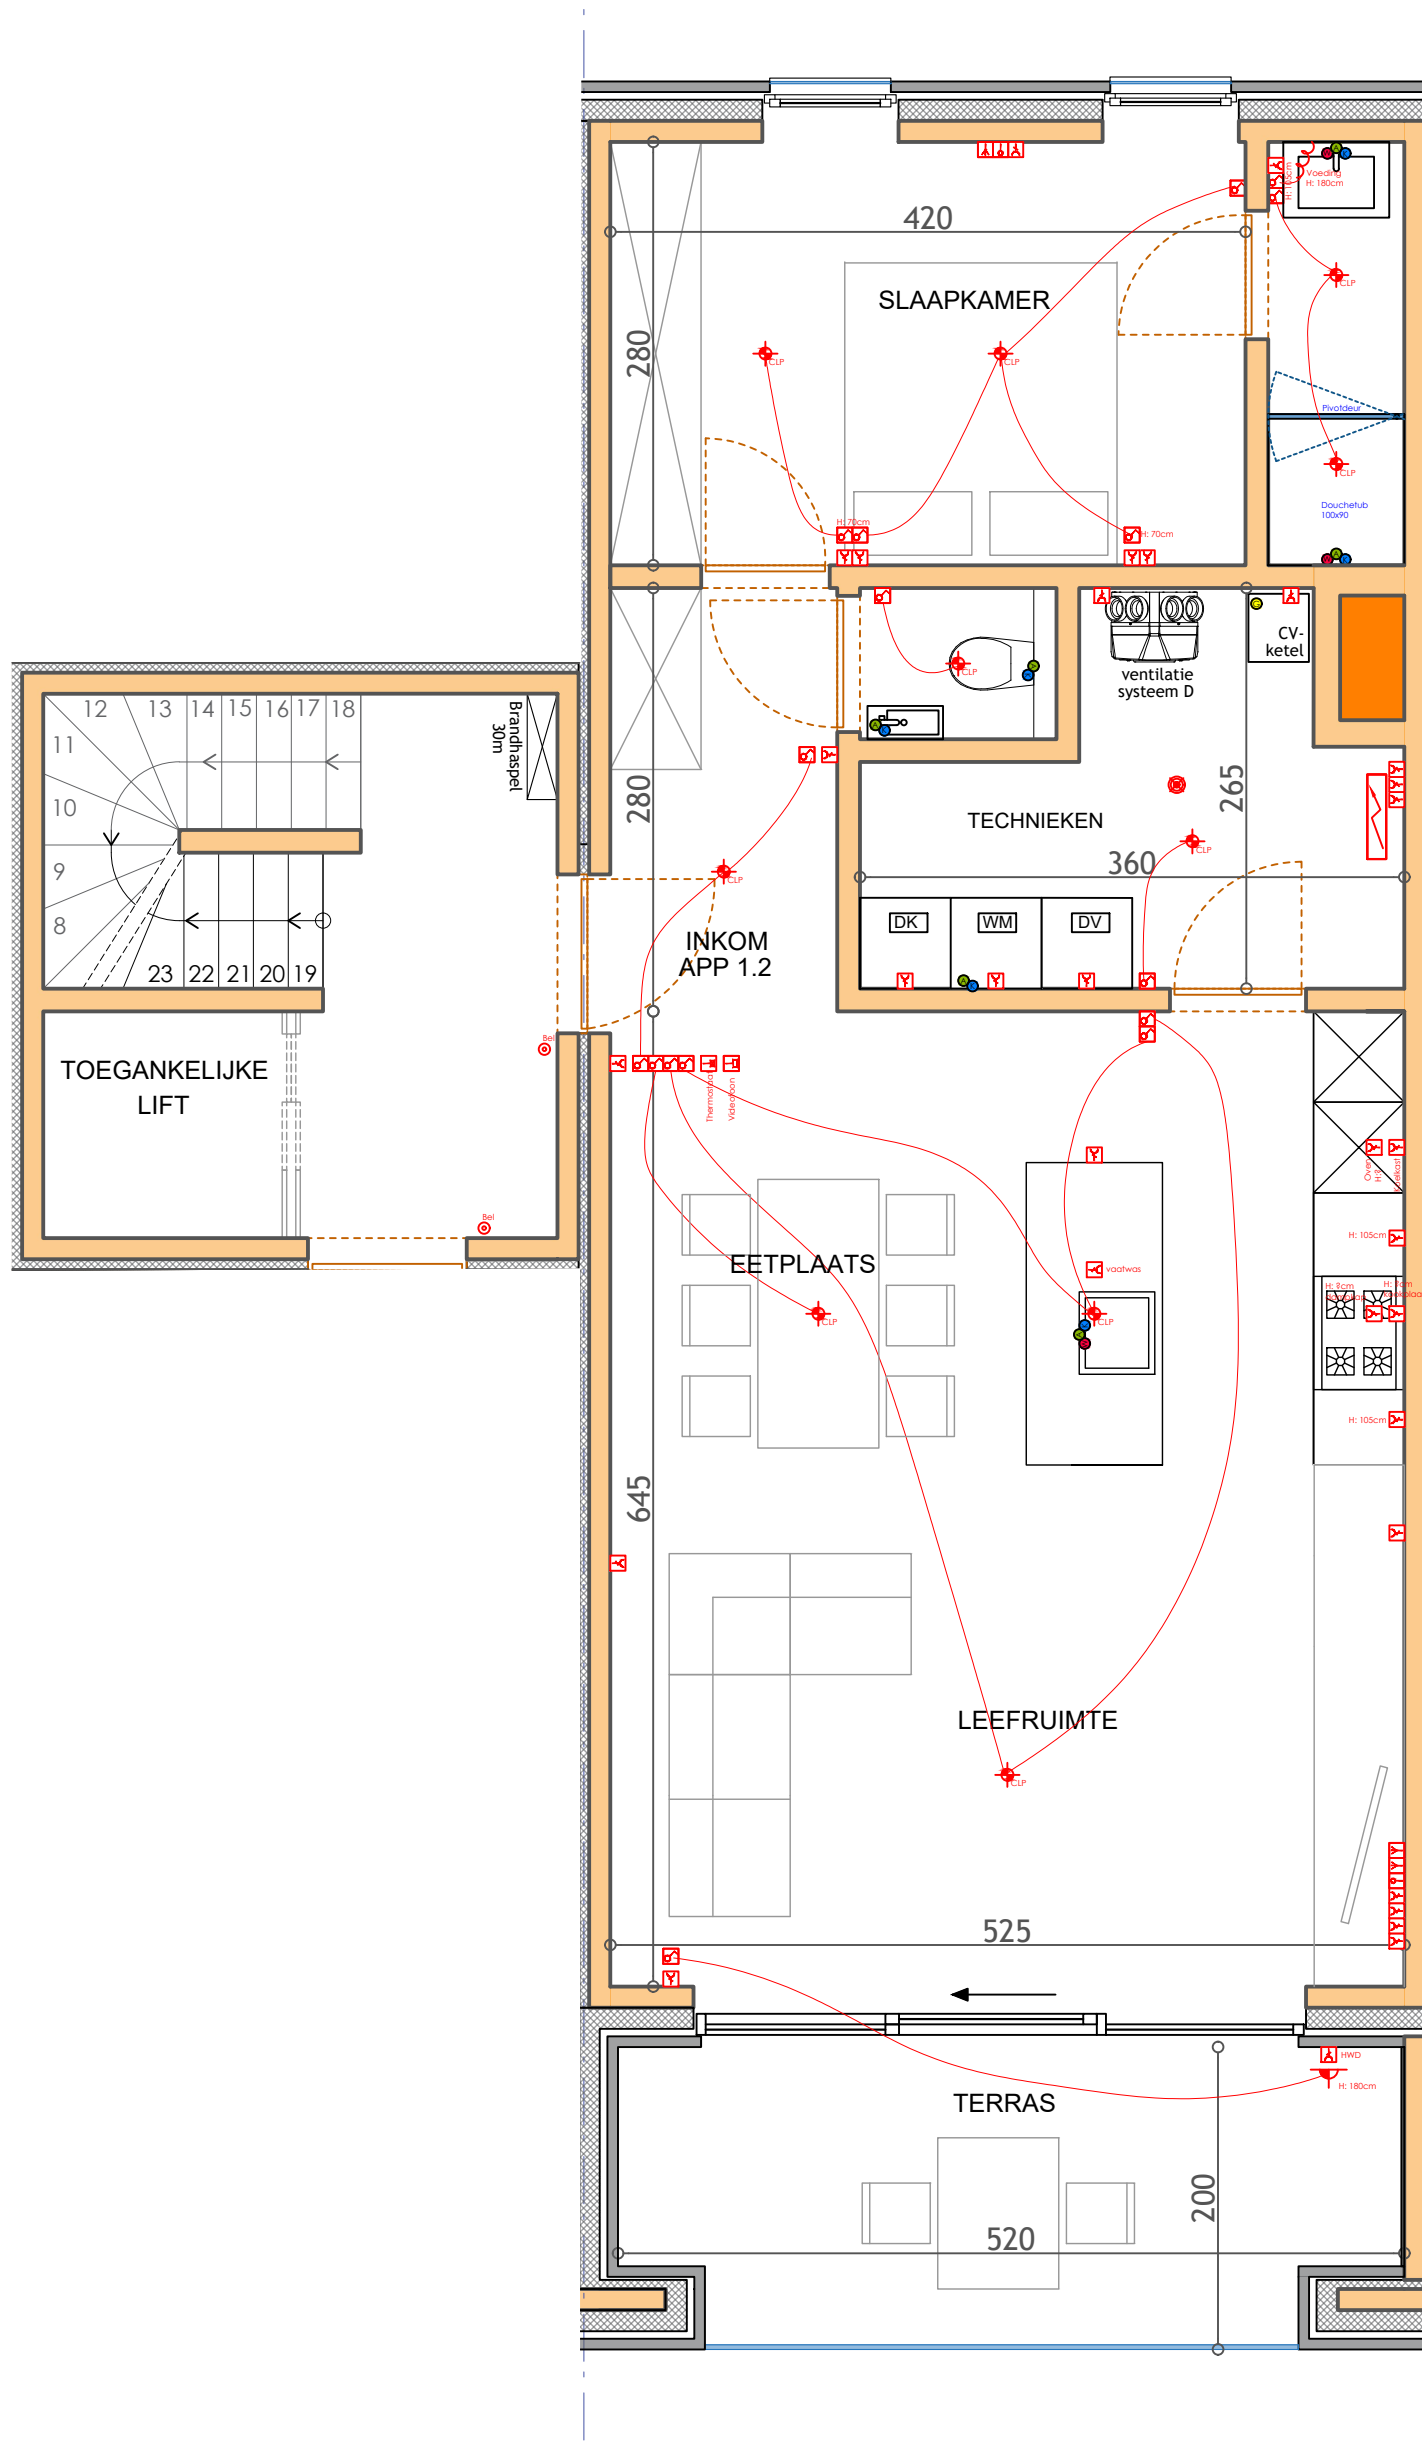

| LEGENDE: | |
|---|------------------|
|  | TECHNISCHE KOKER |
|  | VALS PLAFOND |
|  | ISOLATIE |

Langerbrugsestraat, Evergem
APPARTEMENT 1_2

Datum:
Koper:

Elbeko:
Architect:

elbeko
BETER WONEN, BETER LEVEN