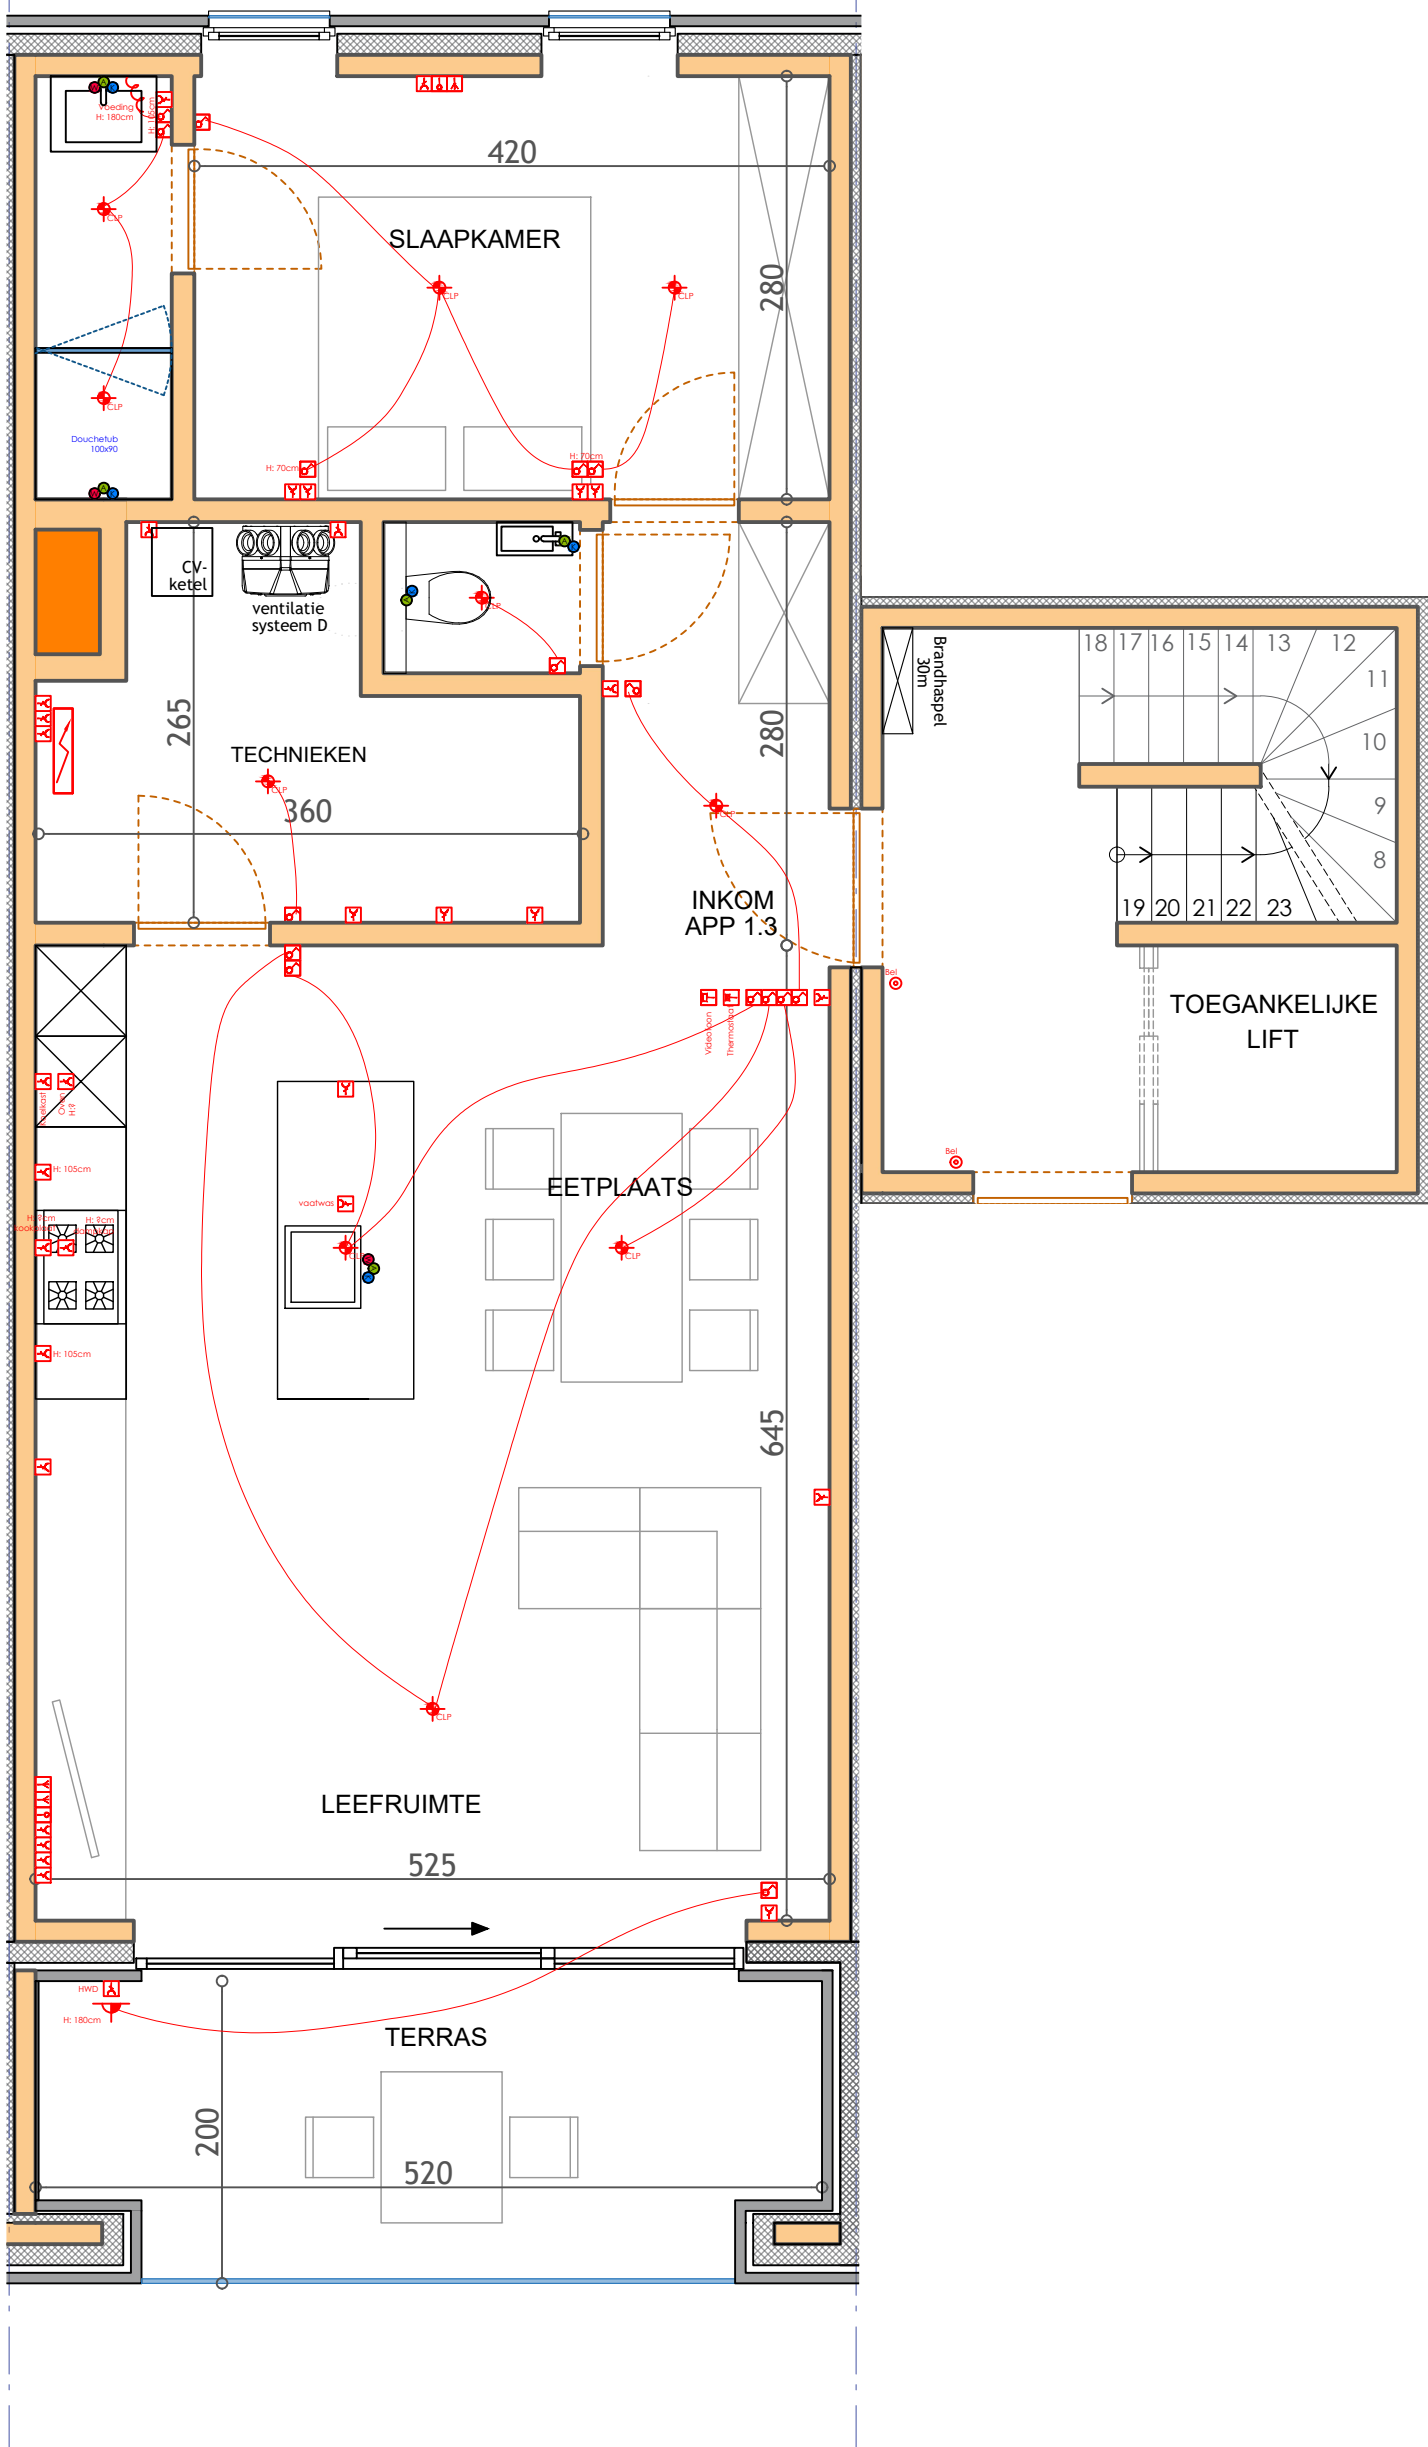

LEGENDE:

-  TECHNISCHE KOKER
-  VALS PLAFOND
-  ISOLATIE

Langerbrugsestraat, Evergem
APPARTEMENT 1_3

Datum:
Koper:

Elbeko:
Architect: