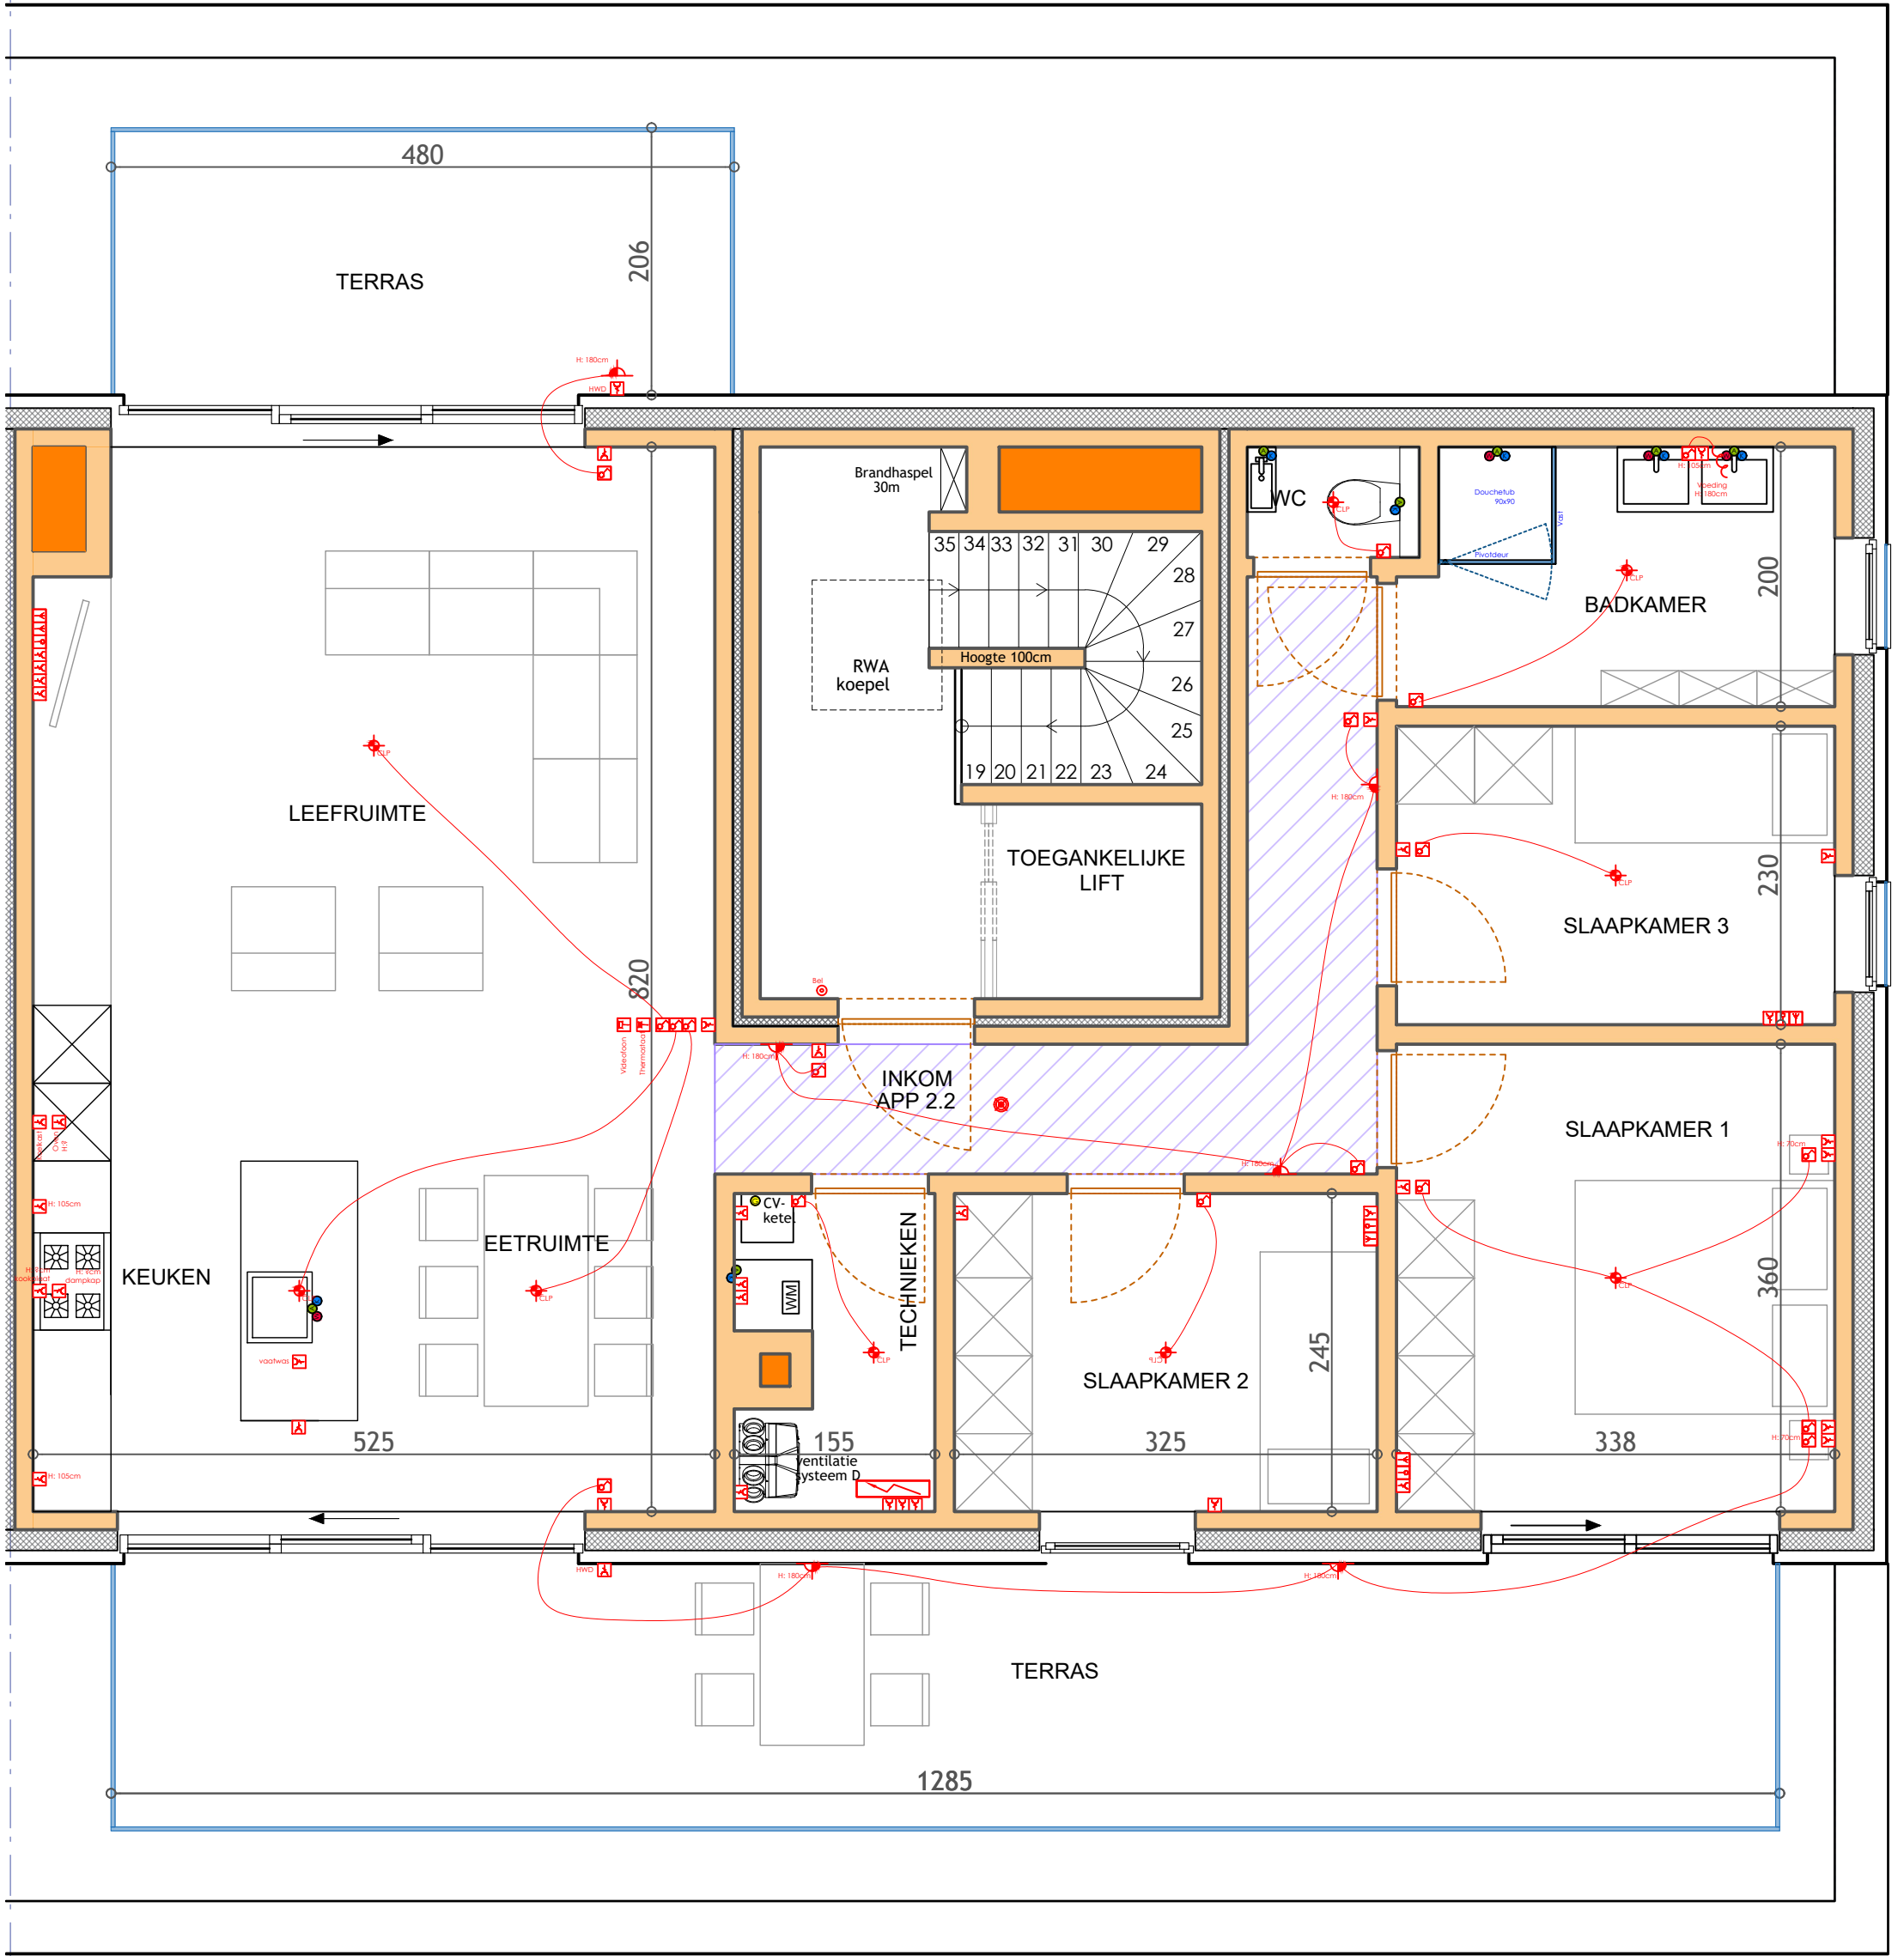

LEGENDE:	
	TECHNISCHE KOKER
	VALS PLAFOND
	ISOLATIE

Langerbrugsestraat, Evergem
APPARTEMENT 2_2

Datum:
Koper:

Elbeko:
Architect:

elbeko
BETER WONEN, BETER LEVEN