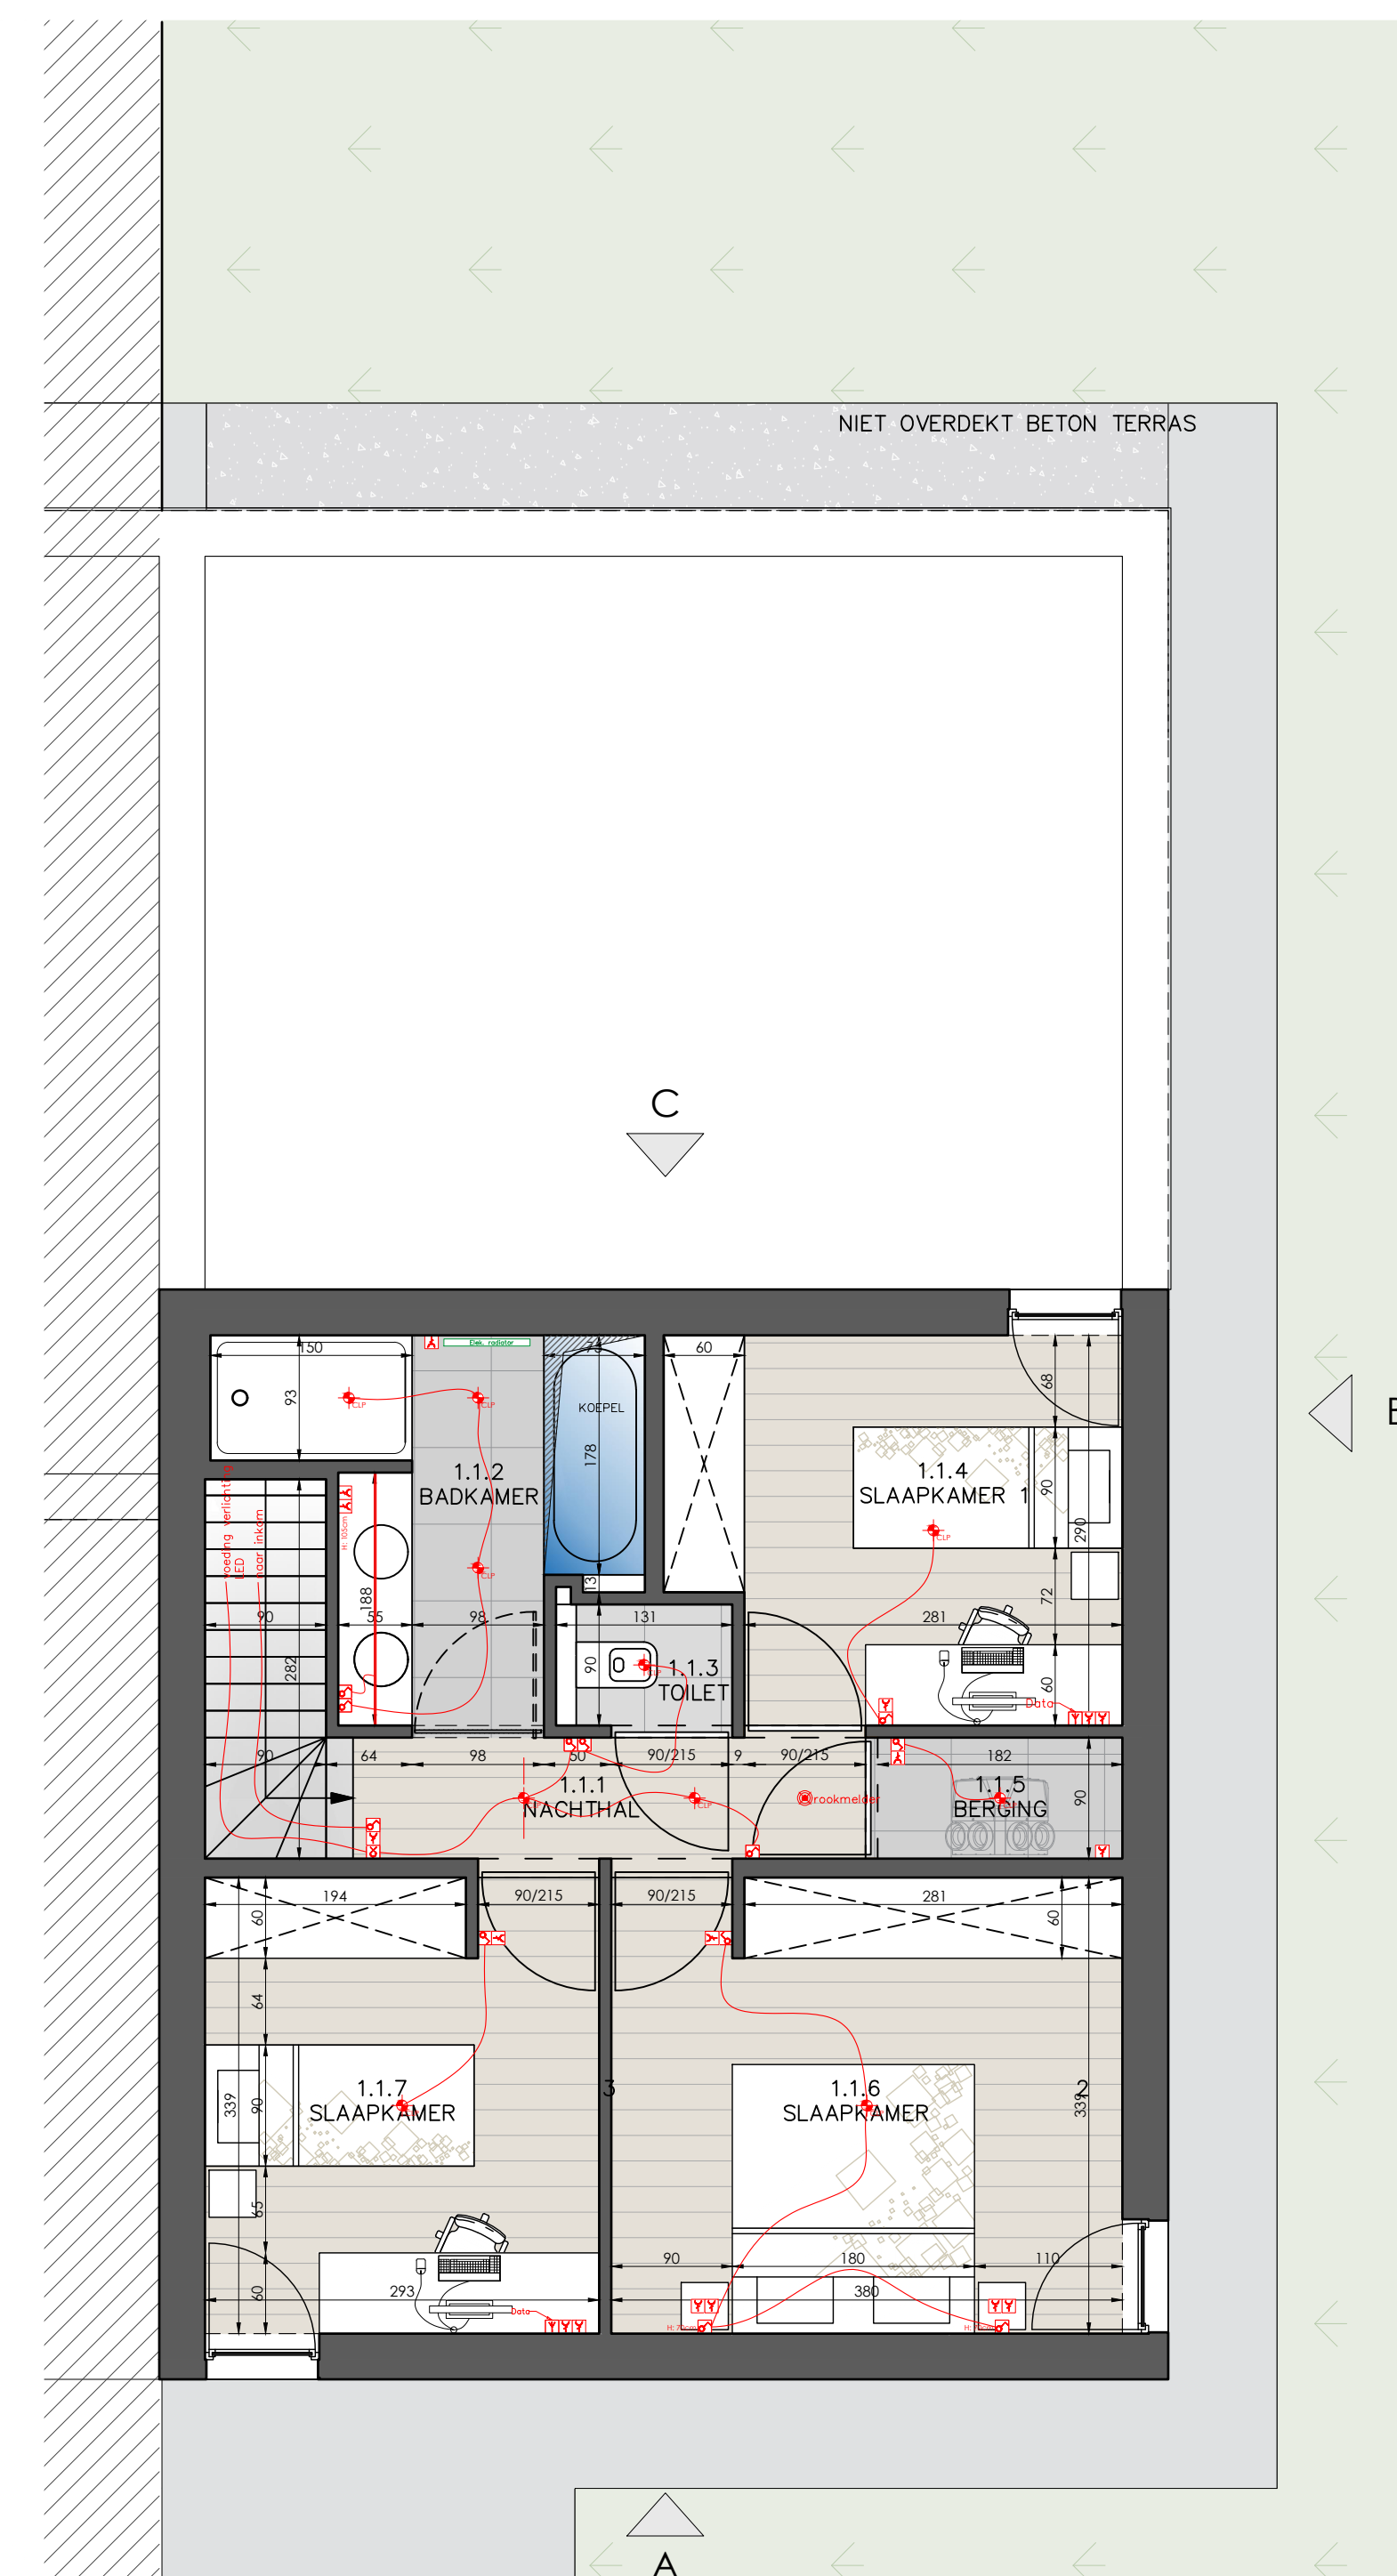

VOORGEVEL (OOST-ZUID-OOST) — ZICHT A

RECHTERGEVEL (NOORD-NOORD-OOST) — ZICHT B

ACHTERGEVEL (WEST-NOORD-WEST) — ZICHT C

LINKERGEVEL (ZUID-ZUID-WEST) — ZICHT D

AANZICHTEN
schaal 1/100

GELIJKVLOERS
schaal 1/50

VERDIEP +1
schaal 1/50

Haagkouter — Erwetegem
ZOTTEGEM
LOT 2

Haagkouter — Erwetegem

Voorzieningen in lastenboek en verkoopovereenkomst hebben steeds voorrang op het plan dat indicatief is opgemaakt.

elbeko
BETER WONEN, BETER LEVEN