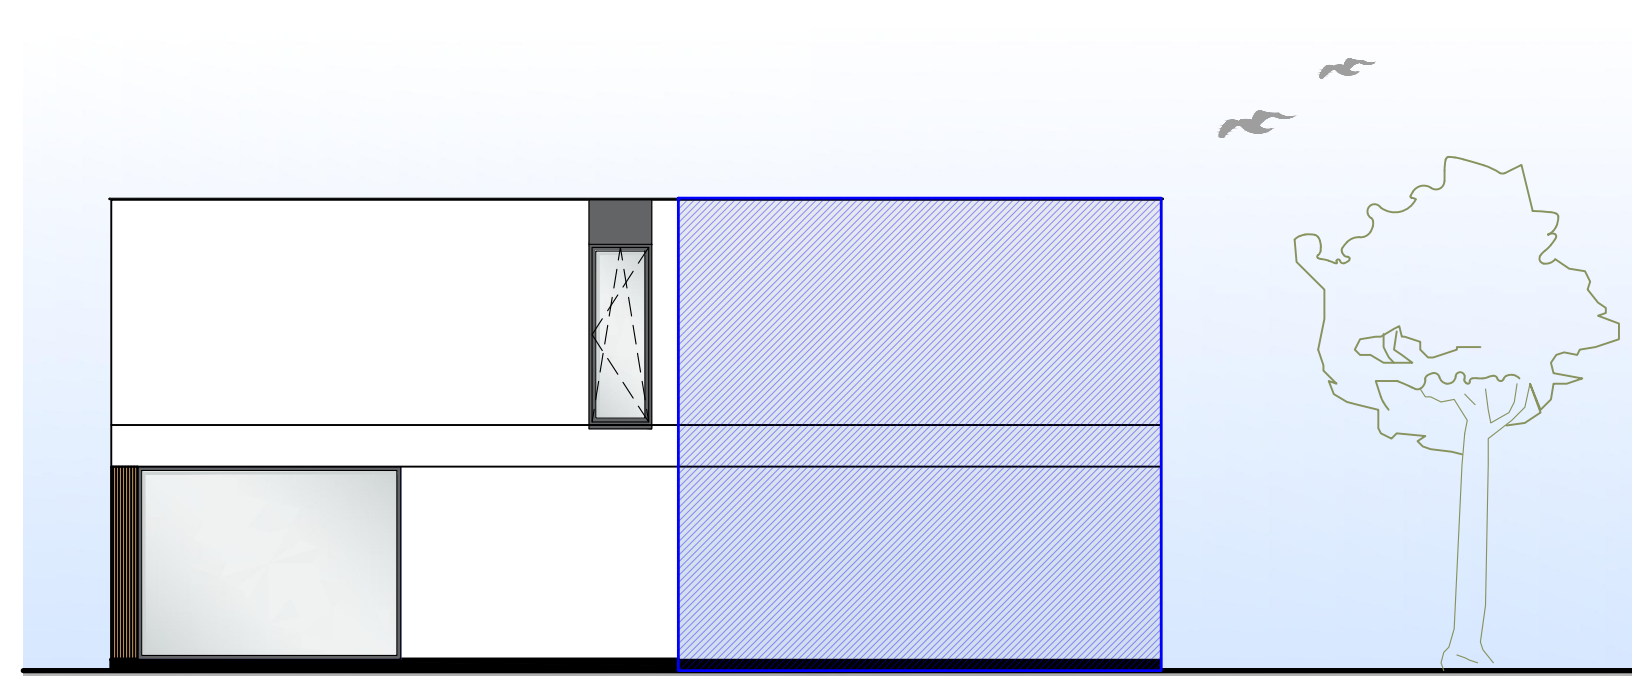

VOORGEVEL (OOST-ZUID-OOST) — ZICHT A

RECHTERGEVEL (NOORD-NOORD-OOST) — ZICHT B

ACHTERGEVEL (WEST-NOORD-WEST) — ZICHT C

LINKERGEVEL (ZUID-ZUID-WEST) — ZICHT D

AANZICHTEN
schaal 1/100

GELIJKVLOERS
schaal 1/50

VERDIEP +1
schaal 1/50

Haagkouter — Erwetegem
ZOTTEGEM
LOT 2

Haagkouter — Erwetegem

Voorzieningen in lastenboek en verkoopovereenkomst hebben steeds voorrang op het plan dat indicatief is opgemaakt.

elbeko
BETER WONEN, BETER LEVEN